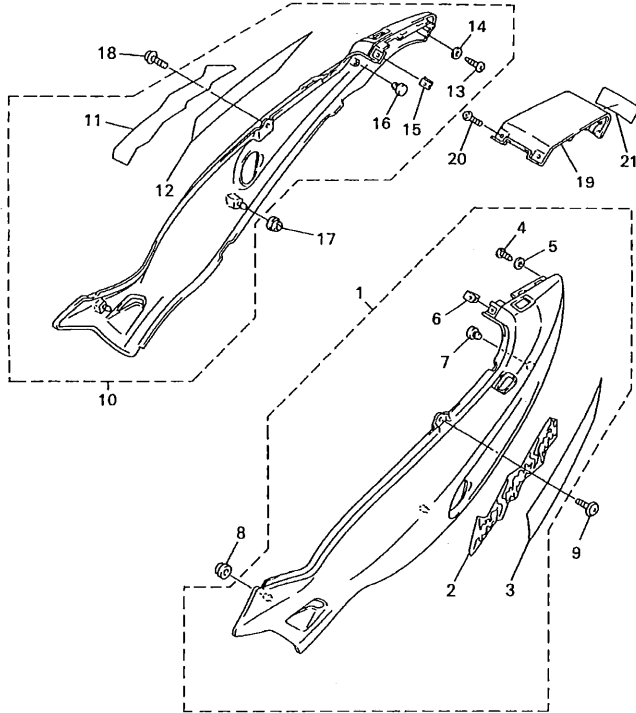

FIG. 22 CUBIERTA LATERAL

4TV7351-9220

REF. NO.	CODIGO NO.	DESCRIPCION	4TV7		OBSERVACION
18	90159-06033	TORNILLO CON VALONA	1		
19	4TV-21651-00-P4	TAPA DE GUARDABARRO TRAS.	1		UR VRC7
	4TV-21651-00-4B	TAPA DE GUARDABARRO TRAS.	1		UR BL2
	4TV-21651-00-P1	TAPA DE GUARDABARRO TRAS.	1		UR LGM3
20	90154-05059	TORNILLO DE LIGAR	2		
21	99236-00080	EMBLEMA, YAMAHA	1		UR PARA VRC7
	4TV-21663-10	CALCOMANIA	1		UR PARA BL2
	99234-00080	EMBLEMA, YAMAHA	1		UR PARA LGM3