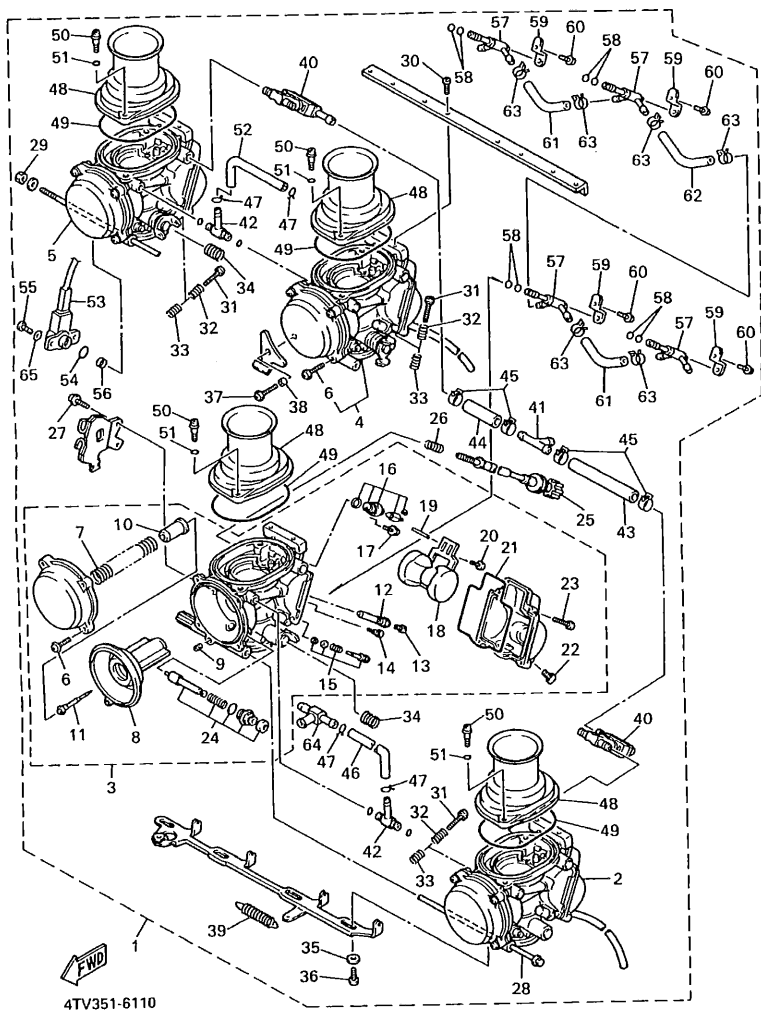

4TV351-6110

FIG. 11 CARBURADOR

REF. NO.	CODIGO NO.	DESCRIPCION	4TV	OBSERVACION
26	4JH-14934-00	.RESORTE DE TOPE DE OBTURADOR	1	
27	4JH-14429-00	.TORNILLO	1	
28	4JH-14162-00	.TORNILLO DE SOSTEN	1	
29	4JH-14358-00	.TUERCA	1	
30	4JH-14325-00	.TORNILLO CABEZA REDONDA	8	
31	4JH-14121-00	.TORNILLO DE OBTURACION	3	
32	7A9-14555-00	.RESORTE	3	
33	4JH-14133-00	.RESORTE TOPE DE ACELERACION	3	
34	4JH-14487-00	.RESORTE	2	
35	90202-06056	.ARANDELA DE PLANA	6	
36	3TJ-14245-40	.TORNILLO DE GUIA	3	
37	4JH-14565-00	.TORNILLO	1	
38	4JH-14264-00	.COLLAR	1	
39	4JH-14935-00	.RESORTE	1	
40	4JH-14350-00	.ADAPTADOR DE TUBO COMPLETO	2	
41	4JH-13918-00	.TUBO T	1	
42	4JH-14197-00	.TUBO RESPIRADERO	2	
43	4JH-14294-00	.MANGUERA	1	
44	4JH-14298-00	.TUBO	1	
45	4JH-14137-00	.PRESILLA	4	
46	4TV-14349-00	.TUBO	1	
47	3TJ-14937-40	.PRESILLA	4	
48	4TV-1440F-00	.UNION, FILTRO AIRE 1	4	
49	4JH-14561-00	.ANILLO O	4	
50	4JH-14245-00	.TORNILLO DE GUIA	8	
51	4TV-14561-00	.ANILLO O	8	
52	4TV-14348-00	.MANGUERA	1