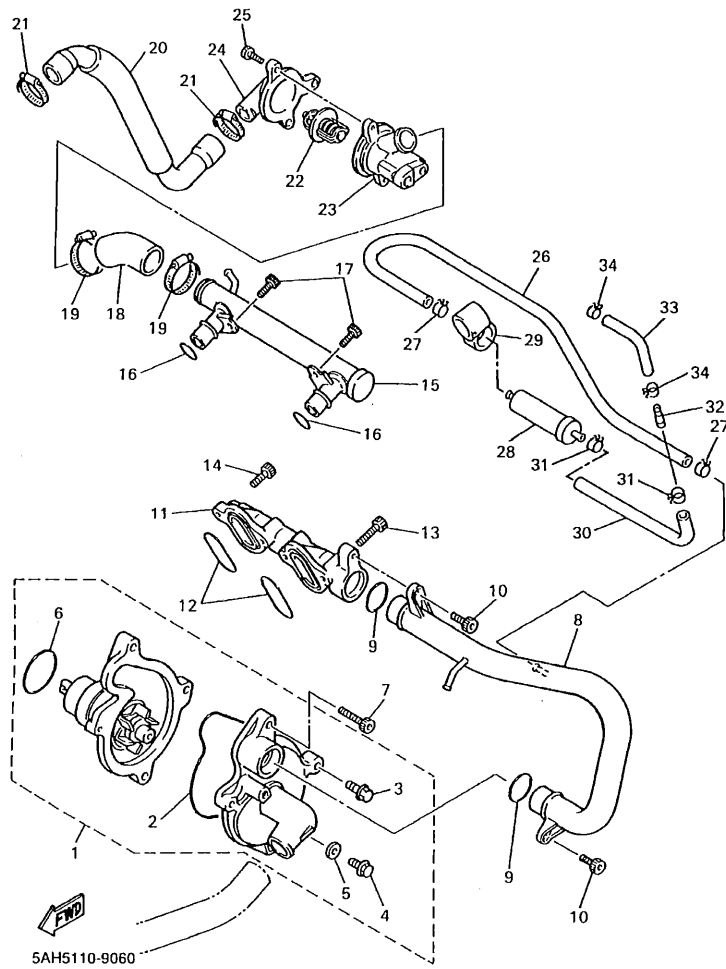

### EJEMPLO

PIEZAS NO.	DESCRIPCION	CANT.	OBSERVACION
2N4-24110-00-X5	.COMP. DEL TANQUE	2	MXR
3J1-24240-10	.GRAFICO, DEL TANQUE	1	para MXR

- Números de Serie

① No. de Serie del motor.

② No. de Serie del bastidor

FIG. 5 ARBOL DE LEV. CADENA

REF. NO.	CODIGO NO.	DESCRIPCION	4TV7				OBSERVACION
1	4JH-12171-01	ARBOL DE LEVAS 1	1				
2	4JH-12181-00	ARBOL DE LEVAS 2	1				
3	1WG-12176-00	CATALINA DE CADENA	2				
4	90105-07385	TORNILLO CON ARANDELA	4				
5	9Y581-32117	CADENA (D.I.D. 215F DHA 118L)	1				
6	4TV-11498-00	PASADOR DE JUNTA	1				
7	3TJ-12241-00	TOPE DE GUIA 2	1				
8	1WG-12210-02	TENSOR CADENA DE LEVA	1				
9	90109-112F1	PERNO	1				
10	4FM-12213-00	EMPAQUE DE CAJA TENSOR	1				
11	91317-06025	PERNO	2				
12	3HE-12251-00	AMORTIGUADOR CADENA 1	1				
13	4JH-12252-00	AMORTIGUADOR CADENA 2	1				
14	90109-065A8	PERNO	2				

4JH351-4050

FIG. 6 BOMBA DE AGUA

REF. NO.	CODIGO NO.	DESCRIPCION	4TV7				OBSERVACION
1	3TJ-Y1242-00	BOMBA DE AGUA COMPLETA	1				
2	1WG-12439-00	.ANILLO O	1				
3	90105-066A5	.TORNILLO CON ARANDELA	2				
4	95027-06012	.PERNO, DE BRIDA	1				
5	90430-06014	.JUNTA	1				
6	93210-33133	.ANILLO O	1				
7	91317-06035	PERNO	2				
8	4TV-12481-00	TUBO 1	1				
9	93210-21190	ANILLO O	2				
10	91317-06010	PERNO	2				
11	1WG-12446-01	JUNTA	1				
12	93210-17746	ANILLO O	2				
13	91317-06040	PERNO	3				
14	91317-06025	PERNO	1				
15	4JH-12482-00	TUBO 2	1				
16	93210-15414	ANILLO O	2				
17	91317-06010	PERNO	2				
18	3TJ-12576-00	MANGUERA 1	1				
19	90450-32051	BRIDA, MANGUERA	2				
20	4JH-12577-00	MANGUERA 2	1				
21	90450-32051	BRIDA, MANGUERA	2				
22	4JH-12410-00	TERMOSTATO CONJUNTO	1				
23	3TJ-12417-00	ENCAJE DE TERMOSTATO	1				
24	3TJ-12413-00	CUBIERTA TERMOSTATO	1				
25	91317-06020	PERNO	2				
26	4TV-12589-00	MANGUERA 6	1				
27	90467-11044	PRESILLA	2				