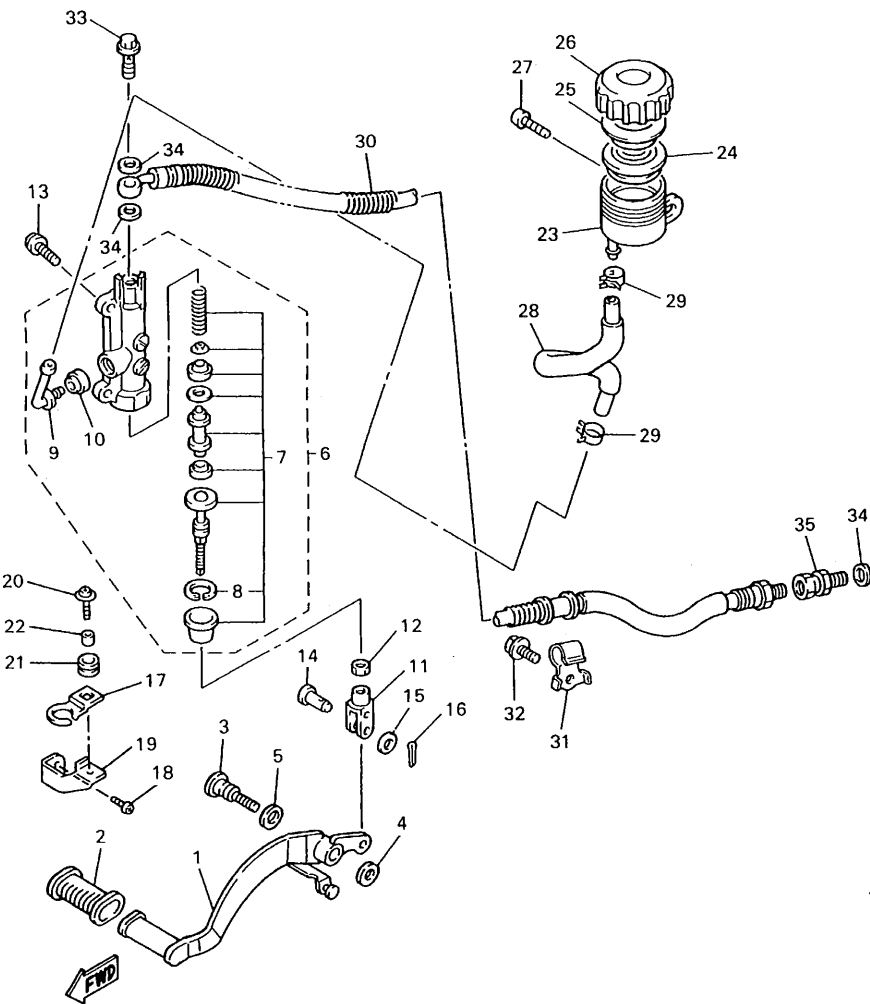

4TV351-6360

FIG. 36 CILINDRO MAESTRO TRASERO

REF. NO.	CODIGO NO.	DESCRIPCION	4TV7			OBSERVACION
1	4JH-27211-10	PEDAL DE FRENO	1			
2	22N-18113-00	FUNDA DEL PEDAL DEL CAMBIO	1			
3	4SV-27261-00	EJE	1			
4	90201-104R2	ARANDELA PLANA	1			
5	90206-14086	ARANDELA ONDULADA	1			
6	4BH-2583V-00	CILINDRO, MAESTRO TRASERO	1			
7	4BH-W0042-50	JUEGO DE CILINDRO MAESTRO	1			
8	3LN-2585G-00	PRECILLA REDONDA	1			
9	4BP-2582A-00	CONECTOR	1			
10	4BP-2585F-00	BUJE	1			
11	47X-27222-00	UNION	1			
12	95307-08700	TUERCA	1			
13	92014-08020	PERNO	2			
14	90240-08124	PASADOR CON HOYO	1			
15	90201-08083	ARANDELA PLANA	1			
16	91401-20012	PASADOR DE CHAVETA	1			
17	4SV-2144G-00	SOPORTE DE INTERRUPTOR	1			
18	98507-06008	TORNILLO DE CABEZA CON PLANA	1			
19	4SV-21441-00	SOPORTE INTERRUPTOR PARADA	1			
20	90159-06150	TORNILLO CON VALONA	1			
21	90480-12607	TAPON	1			
22	90387-06023	CASQUILLO CON VALONA	1			
23	31A-25894-01	TANQUE DE RESERVA	1			
24	360-25854-01	DIAFRAGMA TANQUE RESERVA	1			
25	2GU-25855-00	BUJE DE DIAFRAGMA	1			
26	2KF-25852-50	TAPA DE TANQUE DE RESERVA	1			
27	90159-06085	TORNILLO CON VALONA	1