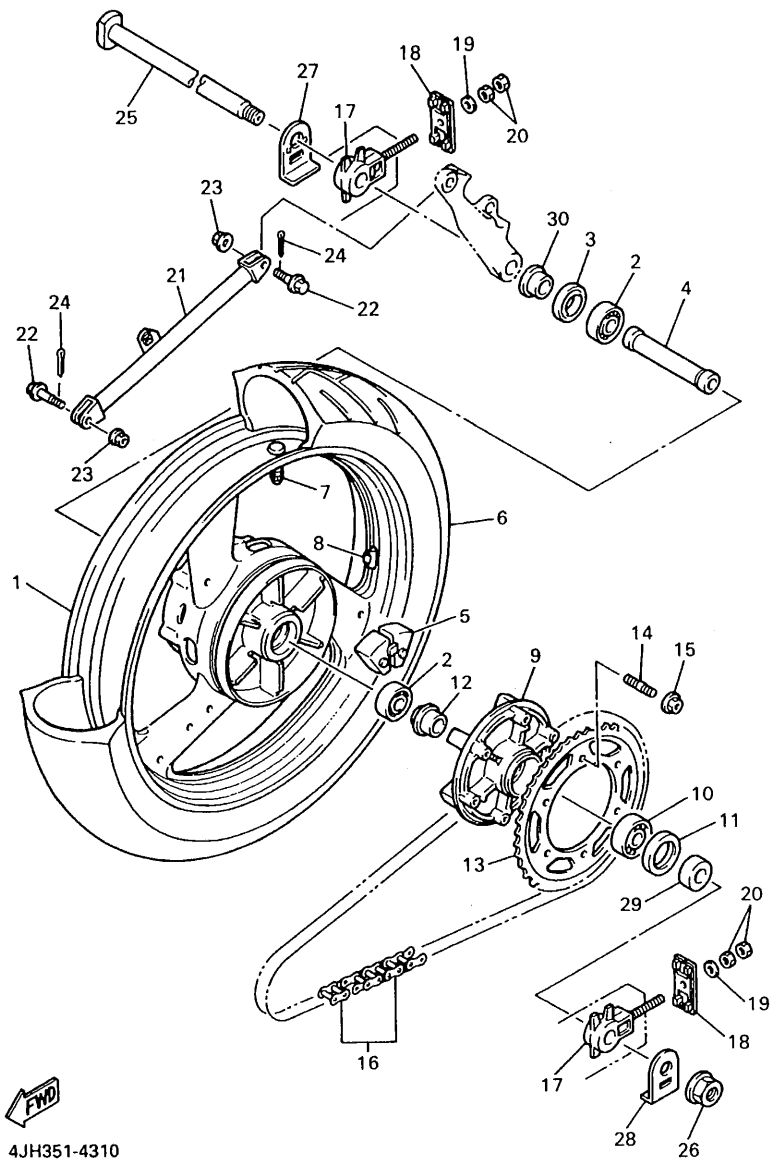

FIG. 31 RUEDA TRASERA

REF. NO.	CODIGO NO.	DESCRIPCION	4TV7				OBSERVACION
26	95607-18200	PERNO DE PUNTAL	1				
27	4JH-25384-03	ARANDELA DE RUEDA	1				
28	4JH-25384-12	ARANDELA DE RUEDA	1				
29	90387-2004C	CASQUILLO CON VALONA	1				
30	90387-2004D	CASQUILLO CON VALONA	1				

FWD
4JH351-4310