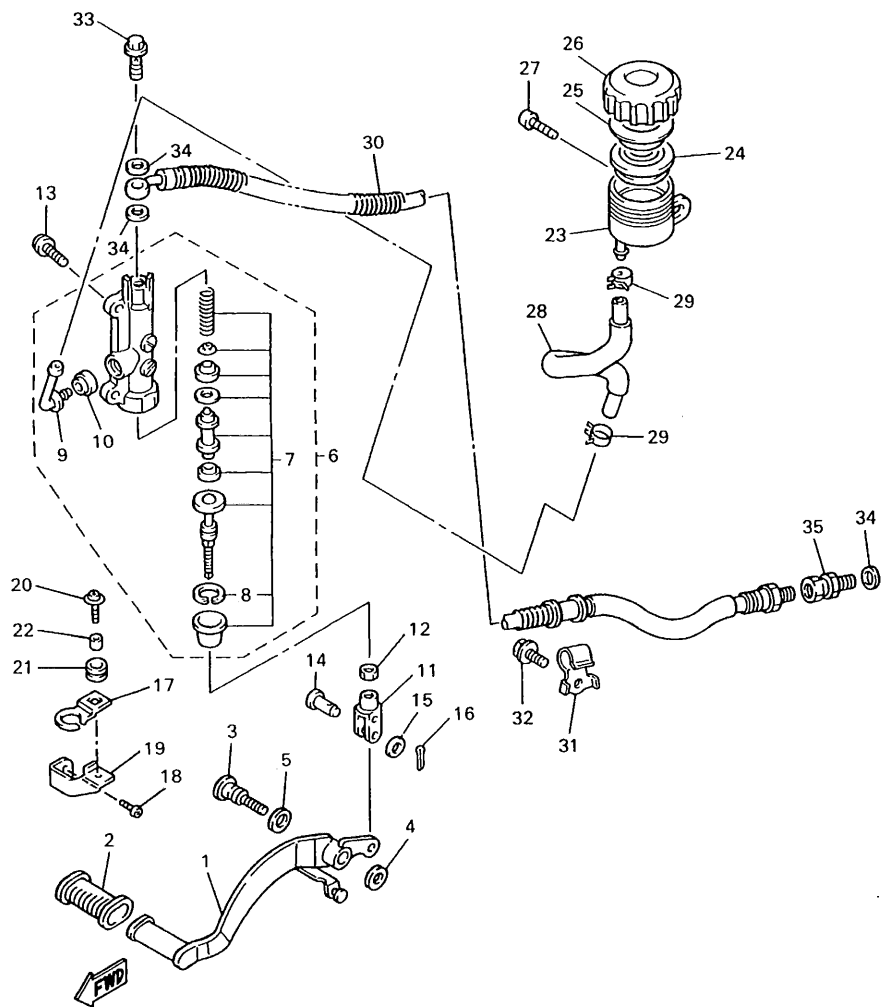

FIG. 36 CILINDRO MAESTRO TRASERO

4TV351-6360

REF. NO.	CODIGO NO.	DESCRIPCION	4TV			OBSERVACION
28	4JH-25895-00	MANGUERA DE TANQUE DE RESERVA	1			
29	90467-14057	PRESILLA	2			
30	4JH-25874-01	MANGUERA DE FRENO	1			
31	90461-08031	GRAPA	1			
32	95807-06012	TUERCA DE REBORDE	1			
33	90401-10159	PERNO DE UNION	1			
34	90201-10118	ARANDELA PLANA	3			
35	3LC-25885-00	UNION	1