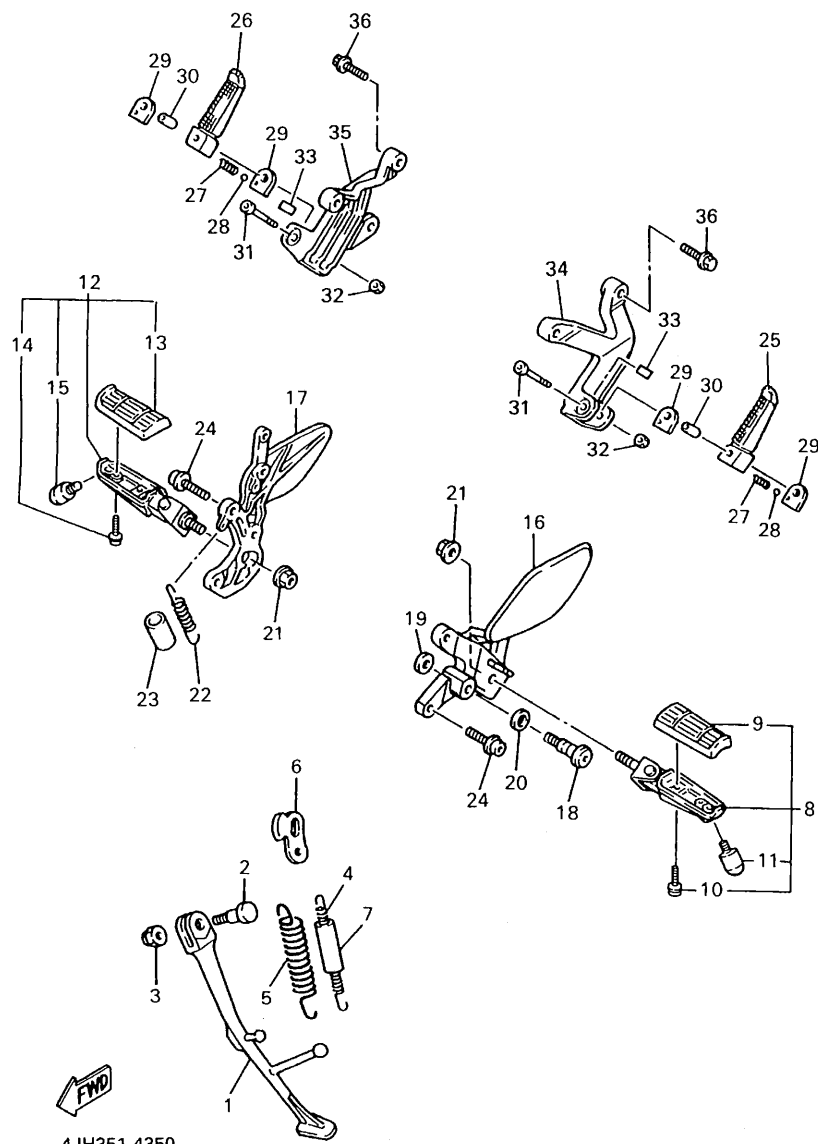

4TV351-6340

4JH351-4350

FIG. 35 SOPORTE. APOYAPIE

REF. NO.	CODIGO NO.	DESCRIPCION	4TV7				OBSERVACION
1	4FM-27311-00	PUNTAL LATERAL	1				
2	90109-104E6	PERNO	1				
3	90185-10037	TUERCA AUTOBLOCANTE	1				
4	90506-18224	RESORTE DE TENSION	1				
5	90506-26225	RESORTE DE TENSION	1				
6	4FM-27315-00	CONEXION DE PUNTAL LATERAL	1				
7	1TX-27351-00	GUIA DE PUNTAL LATERAL	1				
8	4JH-27410-01	APOYAPIE DELANTERO (MI)	1				
9	3YX-27413-00	.CUBIERTA DE APOYAPIE	1				
10	90157-05079	.TORNILLO CABEZA CONICA PLANA	2				
11	3HE-27435-00	.PERNO	1				
12	4JH-27420-01	APOYAPIE DELANTERO (MD)	1				
13	3YX-27413-00	.CUBIERTA DE APOYAPIE	1				
14	90157-05079	.TORNILLO CABEZA CONICA PLANA	2				
15	3HE-27435-00	.PERNO	1				
16	4FM-27442-02	SOPORTE 2	1				
17	4FM-27443-02	SOPORTE 3	1				
18	2YK-27434-01	PERNO	1				
19	90201-08326	ARANDELA PLANA	1				
20	90206-12074	ARANDELA ONDULADA	1				
21	90179-10247	TUERCA	2				
22	90506-20377	RESORTE DE TENSION	1				
23	90446-17346	TUBO RESEIRADERO	1				
24	91314-08025	PERNO	4				
25	3XV-27431-01	APOYAPIE POSTERIOR 1	1				
26	3XV-27441-11	APOYAPIE POSTERIOR 2	1				
27	90501-12743	RESORTE DE COMPRESION	2				