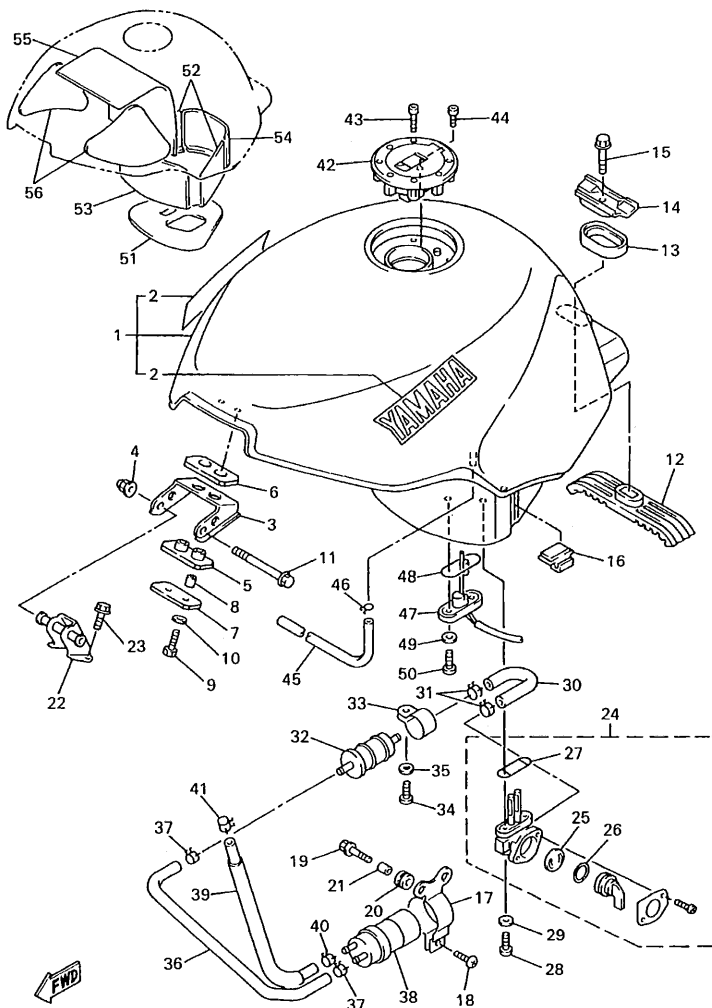

4TV351-6270

FIG. 27 DEPOSITO DE COMBUSTIBLE

REF. NO.	CODIGO NO.	DESCRIPCION	4TV7		OBSERVACION
1	4TV-Y2410-10-02	DEPOSITO DE COMBUSTIBLE COMP.	1		UR VRC7
	4TV-24110-10-07	DEPOSITO DE COMBUSTIBLE COMP.	1		UR BL2
	4TV-24110-10-X6	DEPOSITO DE COMBUSTIBLE COMP.	1		UR BL2/LGM3 PARA LGM3
2	4TV-2153A-20	.EMBLEMA, YAMAHA	2		UR PARA VRC7
	4TV-2153A-30	.EMBLEMA, YAMAHA	2		UR PARA BL2
	4TV-2153A-00	.EMBLEMA, YAMAHA	2		UR PARA LGM3
3	4FM-24191-00	SOPORTE DEPOSITO DE COMBUST.1	1		
4	90176-06055	TUERCA CORONA	1		
5	2GH-24181-00	AMORTIGUADOR DE MONTAJE	1		
6	2GH-24183-00	AMORTIGUADOR DE MONTAJE 3	1		
7	2GH-24186-00	ARANDELA ESPECIAL	1		
8	90387-06299	CASQUILLO CON VALONA	2		
9	97007-06025	PERNO	2		
10	92907-06600	ARANDELA	2		
11	95817-06075	TUERCA DE REBORDE	1		
12	33M-24182-01	AMORTIGUADOR DE MONTAJE 2	1		
13	3Y6-24183-00	AMORTIGUADOR DE MONTAJE 3	1		
14	4FM-24187-00	ARANDELA ESPECIAL	1		
15	95807-08035	TUERCA DE REBORDE	1		
16	4TV-24183-10	AMORTIGUADOR DE MONTAJE 3	2		
17	3CV-24491-10	SOPORTE BOMBA COMBUSTIBLE	1		
18	98907-05010	TORNILLO DE LIGAR	1		
19	90119-06096	TORNILLO CON ARANDELA	2		
20	90480-13163	TAPON	2		
21	90387-060G7	CASQUILLO CON VALONA	2		
22	4TV-24115-00	SOPORTE DEPOSITO DE COMBUST.1	1		
23	95027-06016	PERNO, DE BRIDA	2