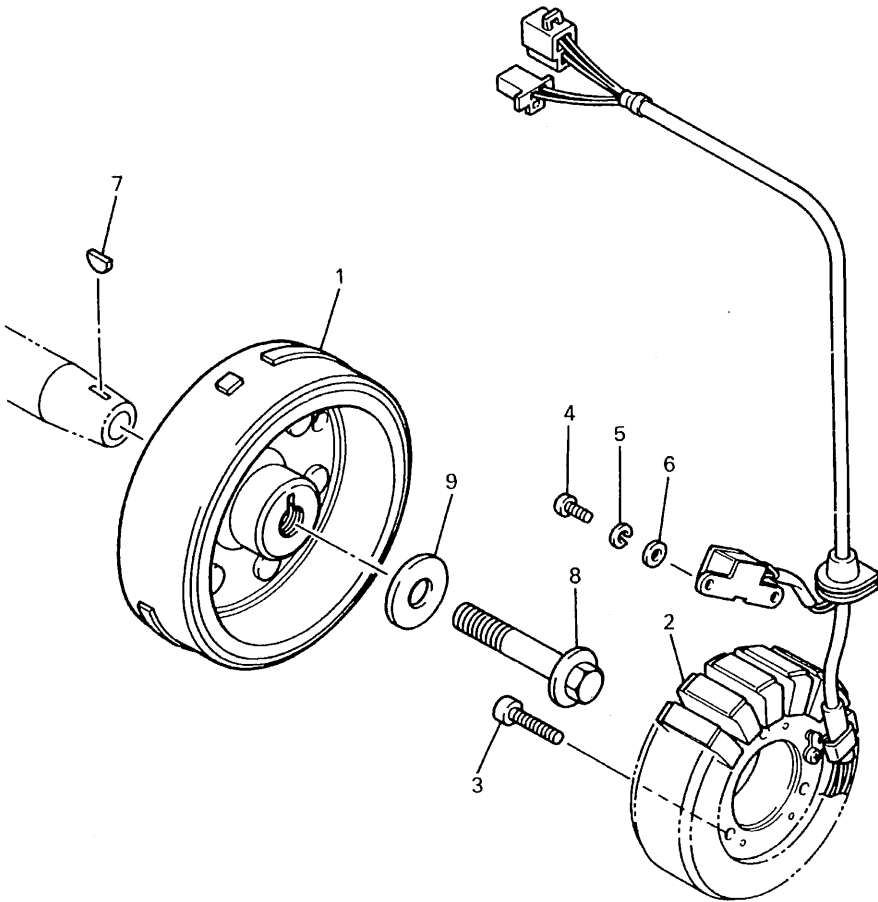

FIG. 39 GENERADOR

REF. NO.	CODIGO NO.	DESCRIPCION	4TV7				OBSERVACION
1	4TV-81450-00	ROTOR COMPLETO	1				
2	4TV-81410-00	ESTATOR COMPLETO	1				
3	92017-06030	PERNO	3				
4	98507-05016	TORNILLO DE CABEZA CON PLANA	2				
5	92907-05600	ARANDELA	2				
6	90201-05027	ARANDELA PLANA	2				
7	90280-03047	CUNA WOODRUFF	1				
8	90105-12584	TORNILLO CON ARANDELA	1				
9	90201-121H0	ARANDELA PLANA	1				

4JH351-4390