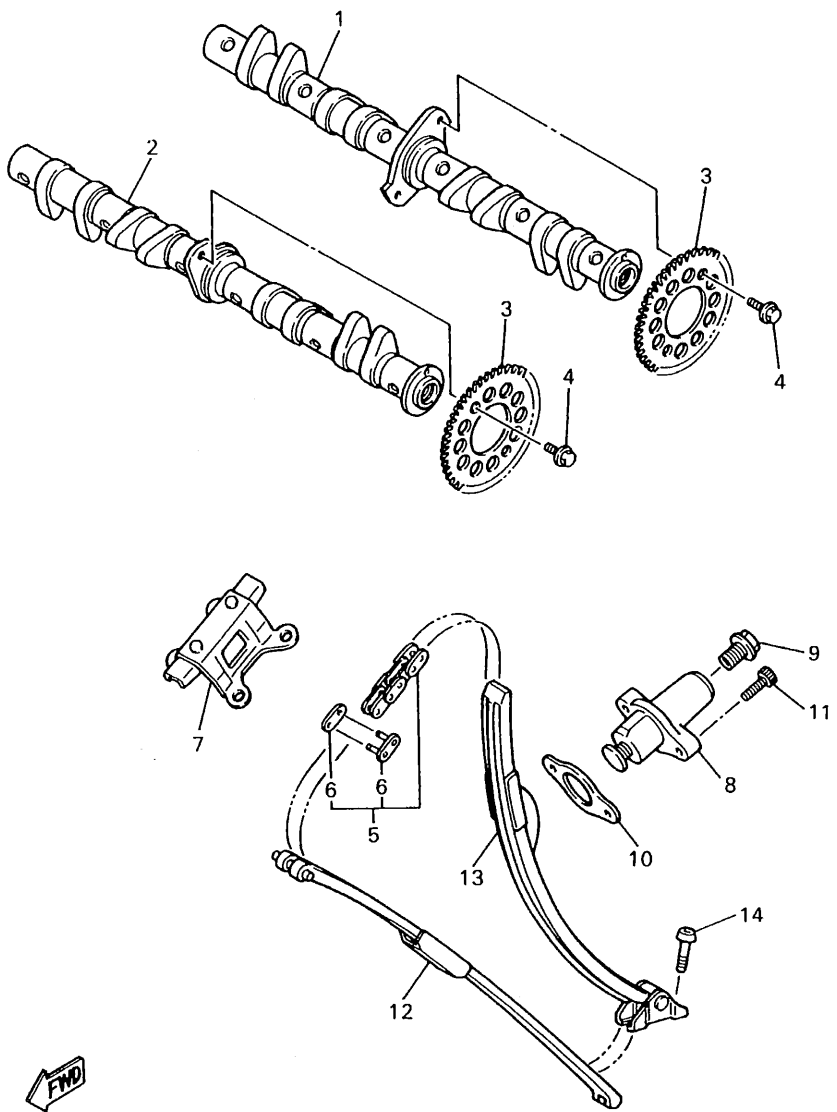

FIG. 5 ARBOL DE LEV. CADENA

REF. NO.	CODIGO NO.	DESCRIPCION	4TV7				OBSERVACION
1	4JH-12171-01	ARBOL DE LEVAS 1	1				
2	4JH-12181-00	ARBOL DE LEVAS 2	1				
3	1WG-12176-00	CATALINA DE CADENA	2				
4	90105-07385	TORNILLO CON ARANDELA	4				
5	9Y581-32117	CADENA (D.I.D. 215F DHA 118L)	1				
6	4TV-11498-00	PASADOR DE JUNTA	1				
7	3TJ-12241-00	TOPE DE GUIA 2	1				
8	1WG-12210-02	TENSOR CADENA DE LEVA	1				
9	90109-112F1	PERNO	1				
10	4FM-12213-00	EMPAQUE DE CAJA TENSOR	1				
11	91317-06025	PERNO	2				
12	3HE-12251-00	AMORTIGUADOR CADENA 1	1				
13	4JH-12252-00	AMORTIGUADOR CADENA 2	1				
14	90109-065A8	PERNO	2				