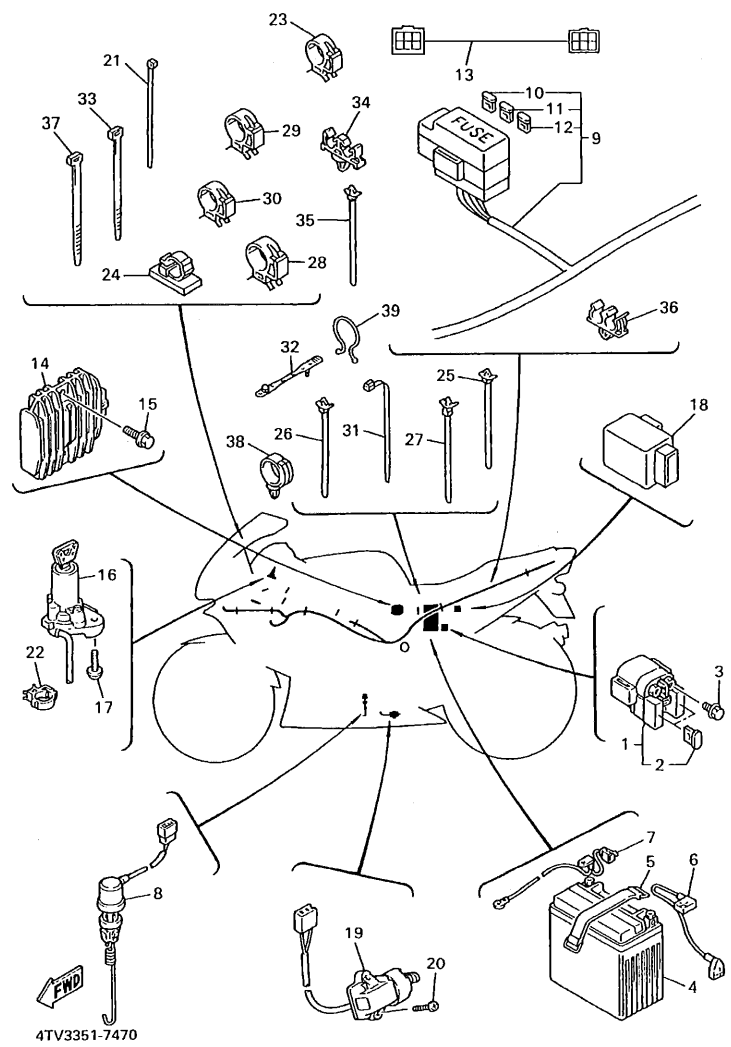

FIG. 47 EQUIPO ELECTRICO 2

REF. NO.	CODIGO NO.	DESCRIPCION	4TV7			OBSERVACION
28	90464-25217	BRIDA	1			
29	90464-15192	BRIDA	2			
30	90464-10190	BRIDA	1			
31	90464-15195	BRIDA	4			
32	90464-07121	BRIDA	2			
33	1UA-82591-00	BANDA	1			
34	90464-08211	BRIDA	2			
35	90464-12089	BRIDA	2			
36	90464-08126	BRIDA	1			
37	25G-83936-01	BANDA DE CABLE DE INTERRUPTOR	1			
38	90464-20181	BRIDA	1			
39	90464-16039	BRIDA	1