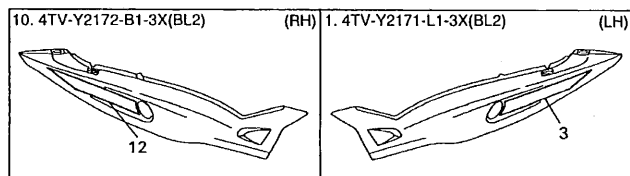

4TV7351-9220

FIG. 22 CUBIERTA LATERAL

REF. NO.	CODIGO NO.	DESCRIPCION	4TV7		OBSERVACION
1	4TV-Y2171-V1-P3	CUBIERTA, LATERAL 1	1		UR VRC7
	4TV-Y2171-L1-3X	CUBIERTA, LATERAL 1	1		UR BL2/MBL2
	4TV-Y2171-K1-P1	CUBIERTA, LATERAL 1	1		UR LGM3
2	4TV-21781-50	.EMBLEMA 1	1		UR PARA VRC7
	4TV-21781-20	.EMBLEMA 1	1		UR PARA LGM3
3	4TV-2173E-30	.GRAFICO	1		UR PARA VRC7
	4TV-2173E-20	.GRAFICO	1		UR PARA BL2
	4TV-2173E-10	.GRAFICO	1		UR PARA LGM3
4	97707-40010	.TORNILLO ROSCA HEMBRA	1		
5	90201-042E0	.ARANDELA PLANA	1		
6	90183-05024	.TUERCA DE RESORTE	1		
7	90338-10132	.TAPON	1		
8	90480-13567	TAPON	2		
9	90159-06033	TORNILLO CON VALONA	1		
10	4TV-Y2172-F1-P3	CUBIERTA, LATERAL 2	1		UR VRC7
	4TV-Y2172-B1-3X	CUBIERTA, LATERAL 2	1		UR BL2/MBL2
	4TV-Y2172-A1-P1	CUBIERTA, LATERAL 2	1		UR LGM3
11	4TV-21781-50	.EMBLEMA 1	1		UR PARA VRC7
	4TV-21781-20	.EMBLEMA 1	1		UR PARA LGM3
12	4TV-2173F-30	.GRAFICO	1		UR PARA VRC7
	4TV-2173F-20	.GRAFICO	1		UR PARA BL2
	4TV-2173F-10	.GRAFICO	1		UR PARA LGM3
13	97707-40010	.TORNILLO ROSCA HEMBRA	1		
14	90201-042E0	.ARANDELA PLANA	1		
15	90183-05024	.TUERCA DE RESORTE	1		
16	90338-10132	.TAPON	1		
17	90480-13567	TAPON	2