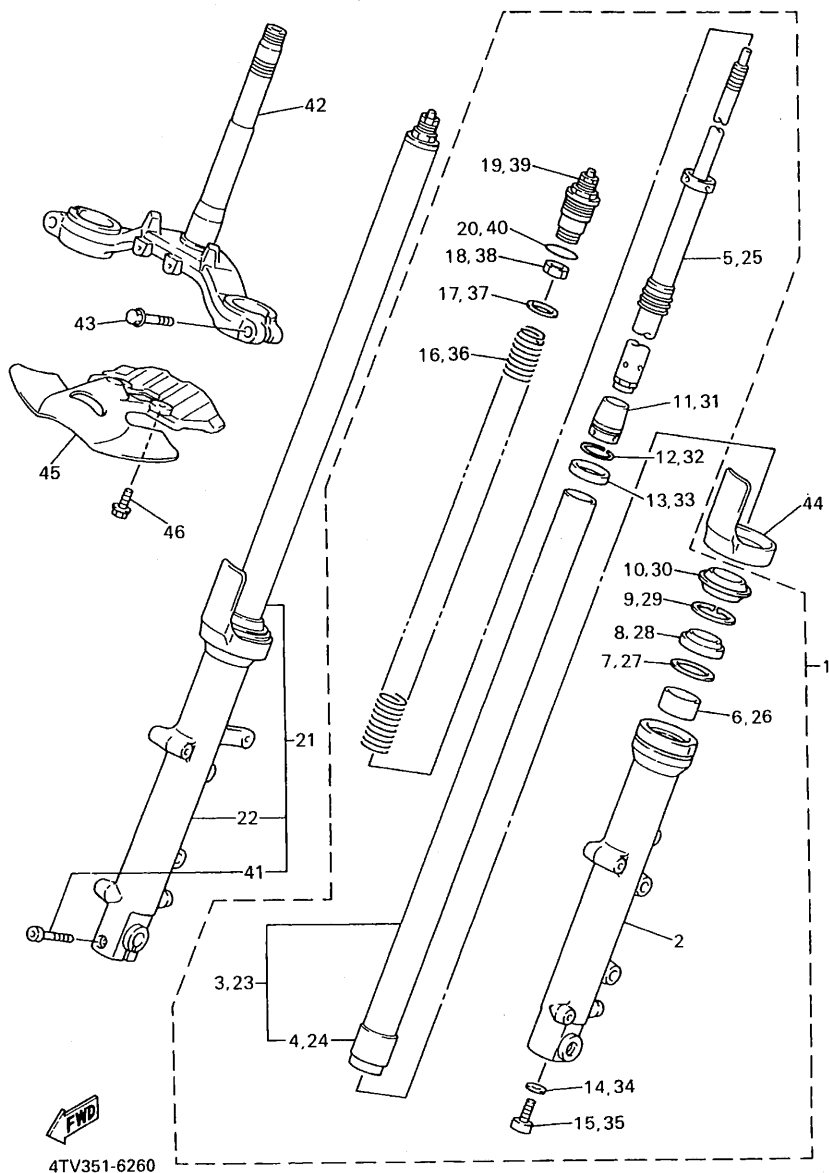

4TV351-6260

FIG. 26 HORQUILLA DELANTERA

REF. NO.	CODIGO NO.	DESCRIPCION	4TV7				OBSERVACION
1	4TV-23102-00	HORQUILLA DELANTERA COMPL.(MI)	1				
2	4TV-23126-00	.TUBO EXTERIOR 1	1				
3	4TV-23110-00	.TUBO INTERIOR COMPLETO 1	1				
4	4FM-23171-40	..PISTON HORQUILLA DELANT.	1				
5	4TV-23170-00	.CILINDRO COMPL DE HORQ DELAN	1				
6	4FM-23125-40	.METAL CORREDIZO 1	1				
7	36Y-23146-10	.ARANDELA DE SELLO DE ACEITE	1				
8	3SP-23145-L0	.RETEN DE ACEITE	1				
9	26H-23156-00	.PRESILLA DEL RETEN DE ACEITE	1				
10	3XV-23144-50	.GUARDAPOLVO	1				
11	4TV-23173-00	.VASTAGO AHUSADO	1				
12	4TV-23153-00	.ANILLO DE ENGANCHE	1				
13	4TV-23184-00	.TAPA DE VALVULA DE AIRE	1				
14	2K8-23158-L0	.EMPAQUE	1				
15	3LC-23181-00	.TORNILLO CABEZAHEXAGONAL	1				
16	4JH-23141-10	.RESORTE HORQUILLA DELANT.	1				
17	3LC-23149-00	.ARANDELA DE RESORTE SUPERIOR	1				
18	3LC-23357-00	.TUERCA	1				
19	4JH-23111-10	.TAPON	1				
20	43F-23188-10	.ANILLO O	1				
21	4TV-23103-00	HORQUILLA DELANTERA COMPL.(MD)	1				
22	4TV-23136-00	.TUBO EXTERIOR (DER.)	1				
23	4TV-23110-00	.TUBO INTERIOR COMPLETO 1	1				
24	4FM-23171-40	..PISTON HORQUILLA DELANT.	1				
25	4TV-23170-00	.CILINDRO COMPL DE HORQ DELAN	1				
26	4FM-23125-40	.METAL CORREDIZO 1	1				
27	36Y-23146-10	.ARANDELA DE SELLO DE ACEITE	1