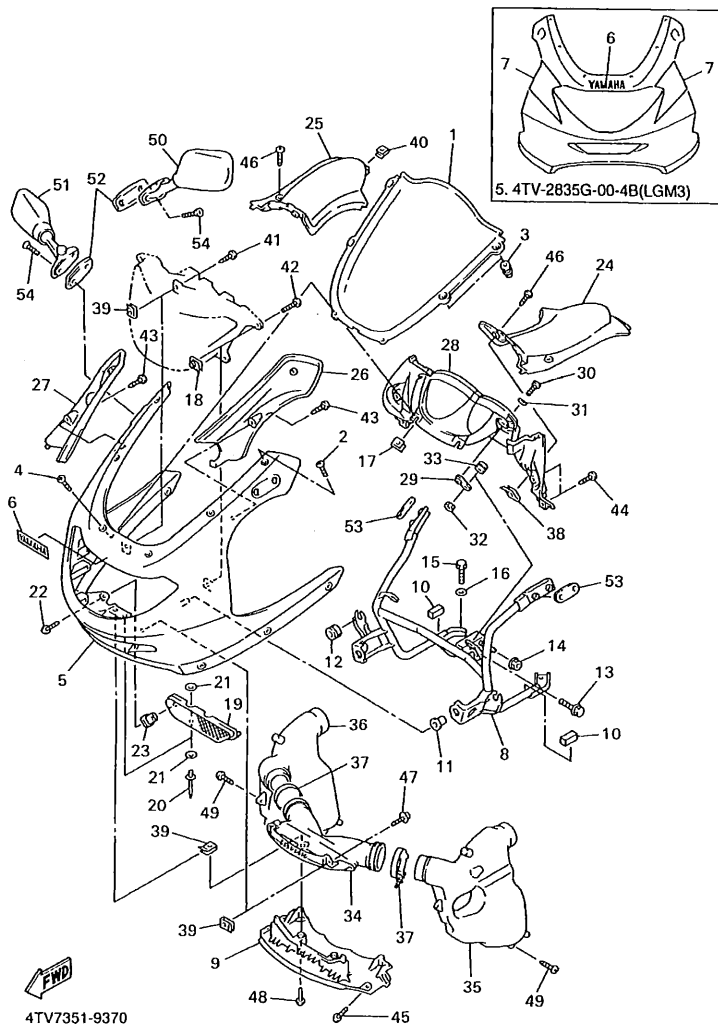

FIG. 37 BOVEDA 1

REF. NO.	CODIGO NO.	DESCRIPCION	4TV7			OBSERVACION
23	90480-01605	TAPON	2			
24	4TV-2836K-00	PANEL 1	1			
25	4TV-2836L-00	PANEL 2	1			
26	4TV-2836M-00	PANEL 3	1			
27	4TV-2836N-00	PANEL 4	1			
28	4TV-2836R-00	PANEL 5	1			
29	4TV-2833A-00	MENSULA7	2			
30	98507-05012	TORNILLO DE CABEZA CON PLANA	2			
31	92907-05600	ARANDELA	2			
32	95307-06600	TUERCA	2			
33	90480-14585	TAPON	2			
34	4TV-2838N-00	CONDUCTO 1	1			
35	4TV-2838R-00	CONDUCTO 2	1			
36	4TV-2838T-00	CONDUCTO 3	1			
37	4TV-13575-00	BANDA	2			
38	90183-05042	TUERCA DE RESORTE	2			
39	90183-05042	TUERCA DE RESORTE	7			
40	90183-05042	TUERCA DE RESORTE	2			
41	97707-50016	TORNILLO ROSCA HEMBRA	1			
42	90159-05065	TORNILLO CON VALONA	4			
43	90167-05077	TORNILLO DE ROSCA HEMBRA	4			
44	90167-05078	TORNILLO DE ROSCA HEMBRA	4			
45	97704-50016	TORNILLO ROSCA HEMBRA	2			
46	90167-05077	TORNILLO DE ROSCA HEMBRA	6			
47	90167-05015	TORNILLO DE ROSCA HEMBRA	2			
48	90167-05077	TORNILLO DE ROSCA HEMBRA	2			
49	97707-50016	TORNILLO ROSCA HEMBRA	6			