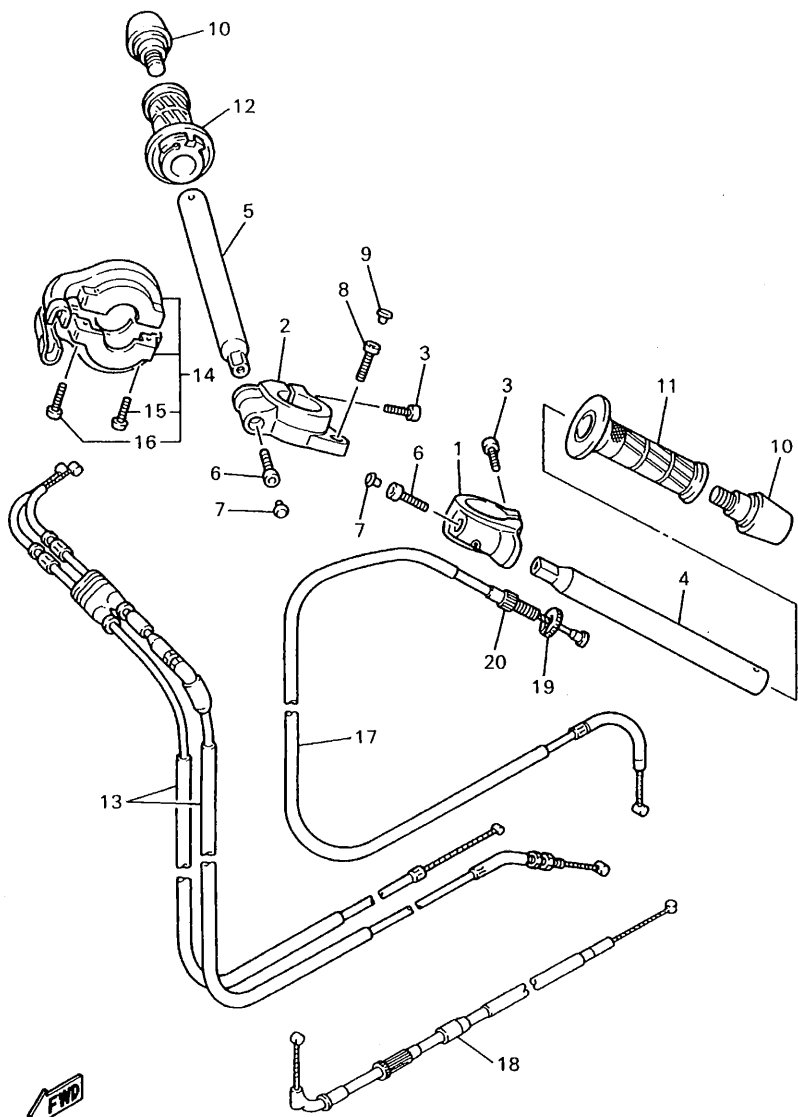

FIG. 33 MANUBRIO. CABLE

REF. NO.	CODIGO NO.	DESCRIPCION	4TV7			OBSERVACION
1	4JH-26121-00	COPA DE MANUBRIO 1	1			
2	4JH-26122-00	COPA DE MANUBRIO 2	1			
3	91314-06020	PERNO	4			
4	4SV-26111-00	MANUBRIO	1			
5	4SV-26112-00	MANUBRIO RECTO	1			
6	91317-08025	PERNO	2			
7	341-23469-00	TAPA DE PERNO	2			
8	91317-06025	PERNO	2			
9	10L-23469-00	TAPA DE PERNO	2			
10	36Y-26246-00	EXTREMO DE EMPUNADURA	2			
11	4FM-26241-01	EMPUNADURA (MI)	1			
12	4TV-26240-00	EMPUNADURA COMPLETA	1			
13	4TV-26302-00	CABLE DE ACELERADOR COMPLETO	1			
14	3LN-26270-01	CABLE CON TAPA DE CONECTOR	1			
15	98507-05020	.TORNILLO DE CABEZA CON PLANA	1			
16	98507-05025	.TORNILLO DE CABEZA CON PLANA	1			
17	4JH-26335-10	CABLE DE EMBRAGUE	1			
18	4TV-26331-00	CABLE DE ARRANQUE	1			
19	90179-08148	TUERCA	1			
20	90123-08046	PERNO	1			