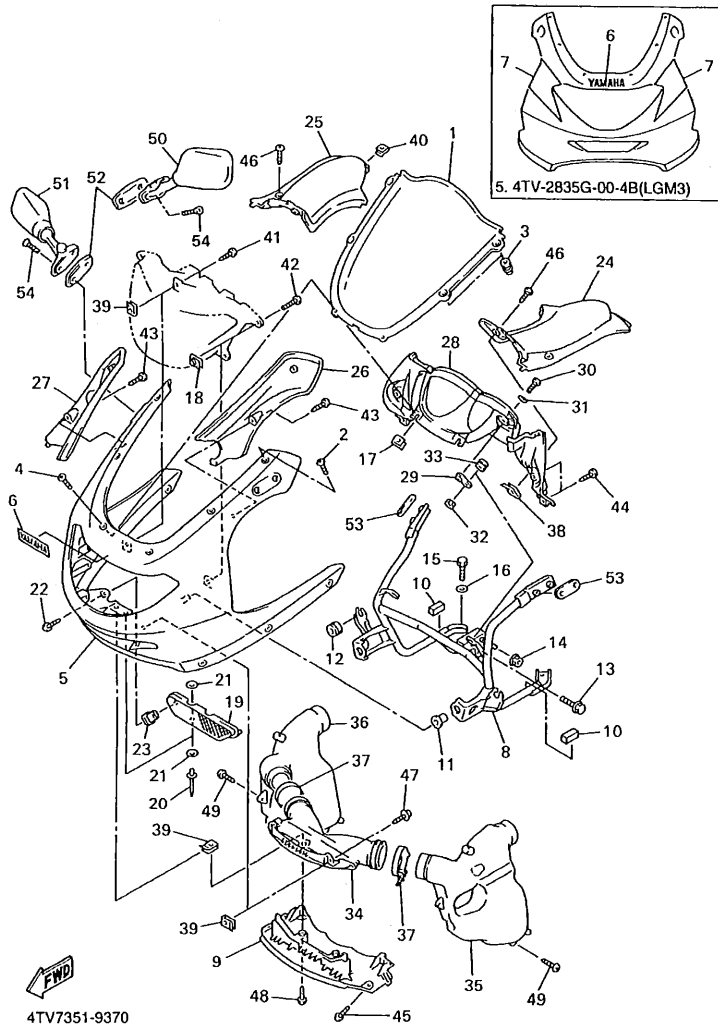

4TV7351-9370

FIG. 37 BOVEDA 1

REF. NO.	CODIGO NO.	DESCRIPCION	4TV7			OBSERVACION
1	4TV-28381-00	PARABRISA	1			
2	90150-05023	TORNILLO CABEZA REDONDA	4			
3	90179-05523	TUERCA	4			
4	90150-05024	TORNILLO CABEZA REDONDA	2			
5	4TV-2835G-00-P4	CARROCERIA, DELANT. SUP. 1	1			UR VRC7
	4TV-2835G-00-2X	CARROCERIA, DELANT. SUP. 1	1			UR BL2/MBL2 PARA BL2
	4TV-2835G-00-4B	CARROCERIA, DELANT. SUP. 1	1			UR BL2 PARA LGM3
6	99236-00100	EMBLEMA, YAMAHA	1			UR PARA VRC7
	99234-00100	EMBLEMA, YAMAHA	1			UR PARA BL2
	99231-00100	EMBLEMA, YAMAHA	1			UR PARA LGM3
7	5AH-28390-10	JUEGO DE CALCOMANIAS	1			PARA LGM3
8	4TV-28356-00	SOPORTE 1	1			
9	4TV-2835H-00-P4	CARROCERIA, DELANT. SUP. 2	1			UR VRC7
	4TV-2835H-00-4B	CARROCERIA, DELANT. SUP. 2	1			UR BL2 PARA BL2, LGM3
10	22F-21746-01	AMORTIGUADOR	2			
11	90480-18277	TAPON	2			
12	90480-18330	TAPON	2			
13	90109-08789	PERNO	1			
14	95607-08200	TUERCA DE AUTO-CIERRE	1			
15	97027-08016	PERNO	2			
16	92907-08600	ARÁNDELA	2			
17	90183-05074	TUERCA DE RESORTE	2			
18	90183-05074	TUERCA DE RESORTE	4			
19	4TV-2172A-00	PANEL	1			
20	90267-40191	REMACHE CIEGO	2			
21	9020f-04018	ARÁNDELA PLANA	4			
22	97707-40012	TORNILLO ROSCA HEMBRA	2			