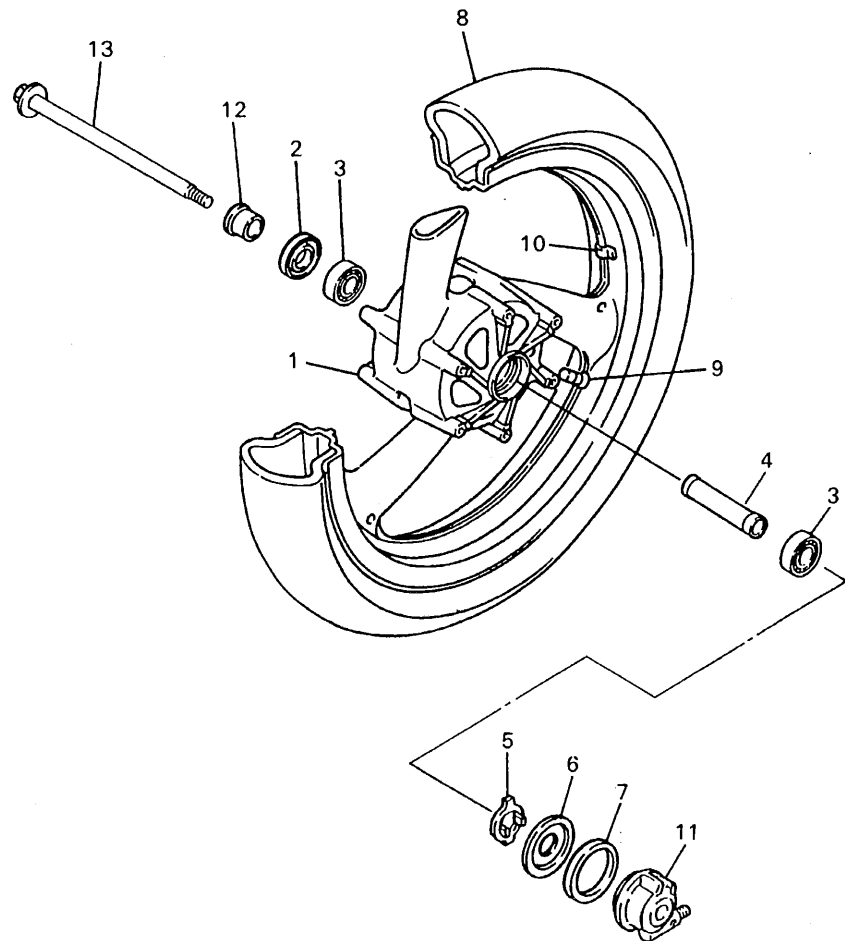

FIG. 29 RUEDA DELANTERA

REF. NO.	CODIGO NO.	DESCRIPCION	4TV7		OBSERVACION
1	4TV-25168-00-7B	RUEDA FUNDIDA DELANTERA	1		BIB2
2	93102-23252	SELLO ACEITE	1		
3	93306-20314	COJINETE	2		
4	90560-17356	SEPARADOR	1		
5	341-25149-00	EMBRAGUE DEL CUENTAKMS	1		
6	341-25846-00	RETEN DEL EMBRAGUE	1		
7	93105-45017	SELLO ACEITE	1		
8	*	NEUMATICO(120/60ZR17 MACADAM 90X)	1		LM MICHELIN
9	93900-00030	VALVULA DE ARO	1		
10	29L-25398-00	BALANCEADOR DE RUEDA(10G)	1		UR
	29L-25398-10	BALANCEADOR DE RUEDA (20G)	1		UR
	29L-25398-20	BALANCEADOR DE RUEDA (30G)	1		UR
11	4HM-25190-10	UNIDAD DE ENGRANAJE COMPLETA	1		
12	90387-177V5	CASQUILLO CON VALONA	1		
13	3GM-25181-03	EJE DE LA RUEDA	1		

4TV351-6290