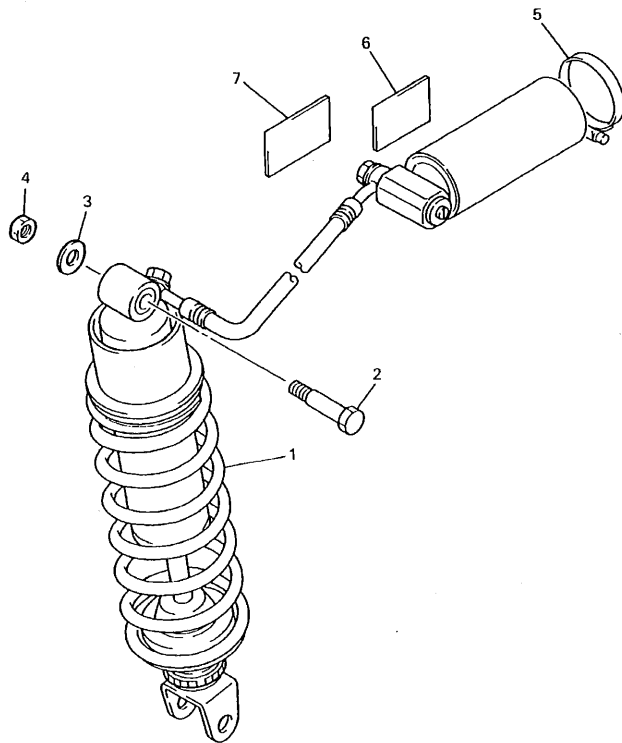

4TV5351-8240

FIG. 24 SUSPENSION TRASERO

REF. NO.	CODIGO NO.	DESCRIPCION	4TV7				OBSERVACION
1	4TV-22210-30	AMORTIGUADOR TRASERO COMPLETO	1				
2	90109-10554	PERNO	1				
3	90201-101J1	ARANDELA PLANA	1				
4	95607-10100	TUERCA AUTOBLOCANTE	1				
5	90450-32008	BRIDA, MANGUERA	1				
6	4TV-22261-00	AMORT. SUB-DEPOSITO	1				
7	3YL-12232-00	AMORTIGUADOR	1