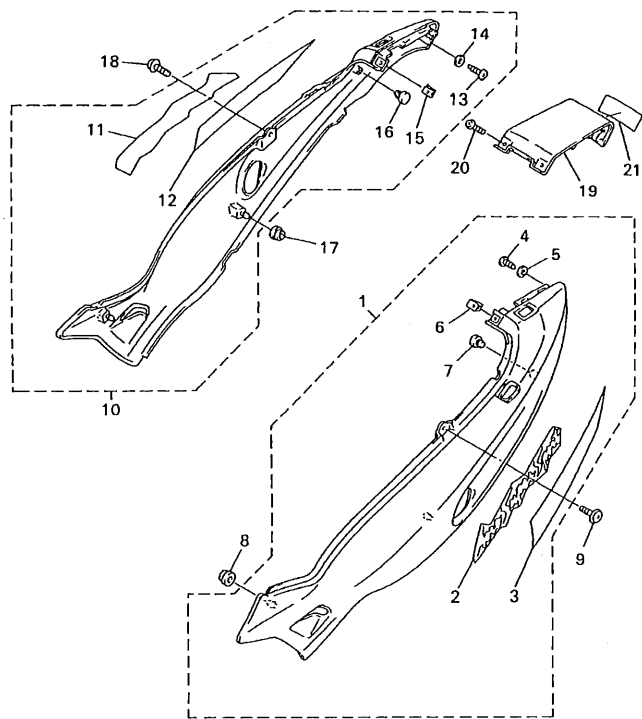

4TV7351-9220

FIG. 22 CUBIERTA LATERAL

REF. NO.	CODIGO NO.	DESCRIPCION	4TV7		OBSERVACION
1	4TV-Y2171-V1-P3	CUBIERTA, LATERAL 1	1		UR VRC7
	4TV-Y2171-L1-3X	CUBIERTA, LATERAL 1	1		UR BL2/MBL2
	4TV-Y2171-K1-P1	CUBIERTA, LATERAL 1	1		UR LGM3
2	4TV-21781-50	.EMBLEMA 1	1		UR PARA VRC7
	4TV-21781-20	.EMBLEMA 1	1		UR PARA LGM3
3	4TV-2173E-30	.GRAFICO	1		UR PARA VRC7
	4TV-2173E-20	.GRAFICO	1		UR PARA BL2
	4TV-2173E-10	.GRAFICO	1		UR PARA LGM3
4	97707-40010	.TORNILLO ROSCA HEMBRA	1		
5	90201-042E0	.ARANDELA PLANA	1		
6	90183-05024	.TUERCA DE RESORTE	1		
7	90338-10132	.TAPON	1		
8	90480-13567	TAPON	2		
9	90159-06033	TORNILLO CON VALONA	1		
10	4TV-Y2172-F1-P3	CUBIERTA, LATERAL 2	1		UR VRC7
	4TV-Y2172-B1-3X	CUBIERTA, LATERAL 2	1		UR BL2/MBL2
	4TV-Y2172-A1-P1	CUBIERTA, LATERAL 2	1		UR LGM3
11	4TV-21781-50	.EMBLEMA 1	1		UR PARA VRC7
	4TV-21781-20	.EMBLEMA 1	1		UR PARA LGM3
12	4TV-2173F-30	.GRAFICO	1		UR PARA VRC7
	4TV-2173F-20	.GRAFICO	1		UR PARA BL2
	4TV-2173F-10	.GRAFICO	1		UR PARA LGM3
13	97707-40010	.TORNILLO ROSCA HEMBRA	1		
14	90201-042E0	.ARANDELA PLANA	1		
15	90183-05024	.TUERCA DE RESORTE	1		
16	90338-10132	.TAPON	1		
17	90480-13567	TAPON	2