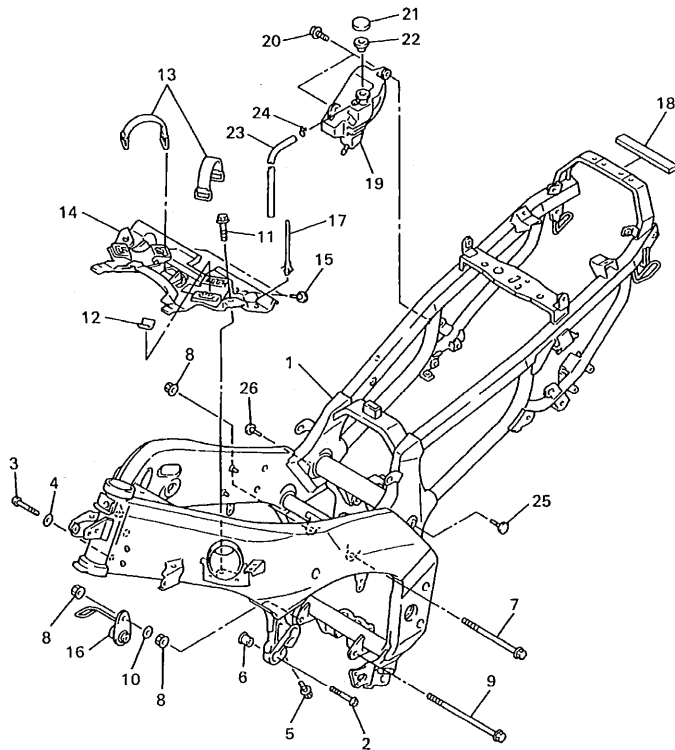

4JH351-4180

4JH351-4190

FIG. 19 EJE DE CAMBIO. PEDAL

REF. NO.	CODIGO NO.	DESCRIPCION	4TV7				OBSERVACION
1	4JH-18101-00	EJE SELECTOR COMPLETO	1				
2	90508-32682	.RESORTE DE TORSION	1				
3	93102-12106	SELLO ACEITE (SD 12-22-5 HS)	1				
4	90560-12211	SEPARADOR	1				
5	93109-12075	SELLO ACEITE	2				
6	4JH-18110-01	PEDAL DE CAMBIO COMPLETO	1				
7	2H9-18154-00	.CUBIERTA GUARDAPOLVO	1				
8	132-18113-01	.FUNDA DEL PEDAL DEL CAMBIO	1				
9	4JH-18130-00	EJE DE CAMBIO COMPLETO	1				
10	2H9-18154-00	.CUBIERTA GUARDAPOLVO	1				
11	97027-06020	PERNO	1				
12	4JH-18115-01	VARILLA DEL CANBIO	1				
13	90170-08358	TUERCA	1				
14	95304-08700	TUERCA	1				