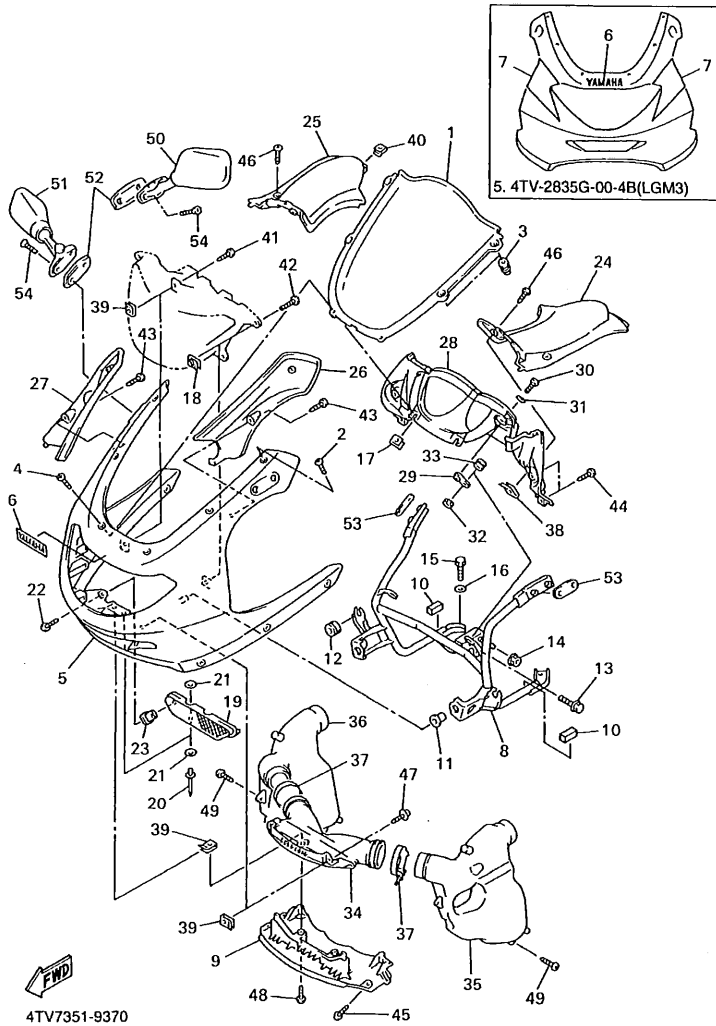

4TV7351-9370

FIG. 37 BOVEDA 1

REF. NO.	CODIGO NO.	DESCRIPCION	4TV7			OBSERVACION
1	4TV-28381-00	PARABRISA	1			
2	90150-05023	TORNILLO CABEZA REDONDA	4			
3	90179-05523	TUERCA	4			
4	90150-05024	TORNILLO CABEZA REDONDA	2			
5	4TV-2835G-00-P4	CARROCERIA, DELANT. SUP. 1	1			UR VRC7
	4TV-2835G-00-2X	CARROCERIA, DELANT. SUP. 1	1			UR BL2/MBL2 PARA BL2
	4TV-2835G-00-4B	CARROCERIA, DELANT. SUP. 1	1			UR BL2 PARA LGM3
6	99236-00100	EMBLEMA, YAMAHA	1			UR PARA VRC7
	99234-00100	EMBLEMA, YAMAHA	1			UR PARA BL2
	99231-00100	EMBLEMA, YAMAHA	1			UR PARA LGM3
7	5AH-28390-10	JUEGO DE CALCOMANIAS	1			PARA LGM3
8	4TV-28356-00	SOPORTE 1	1			
9	4TV-2835H-00-P4	CARROCERIA, DELANT. SUP. 2	1			UR VRC7
	4TV-2835H-00-4B	CARROCERIA, DELANT. SUP. 2	1			UR BL2 PARA BL2, LGM3
10	22F-21746-01	AMORTIGUADOR	2			
11	90480-18277	TAPON	2			
12	90480-18330	TAPON	2			
13	90109-08789	PERNO	1			
14	95607-08200	TUERCA DE AUTO-CIERRE	1			
15	97027-08016	PERNO	2			
16	92907-08600	ARÁNDELA	2			
17	90183-05074	TUERCA DE RESORTE	2			
18	90183-05074	TUERCA DE RESORTE	4			
19	4TV-2172A-00	PANEL	1			
20	90267-40191	REMACHE CIEGO	2			
21	9020f-04018	ARÁNDELA PLANA	4			
22	97707-40012	TORNILLO ROSCA HEMBRA	2