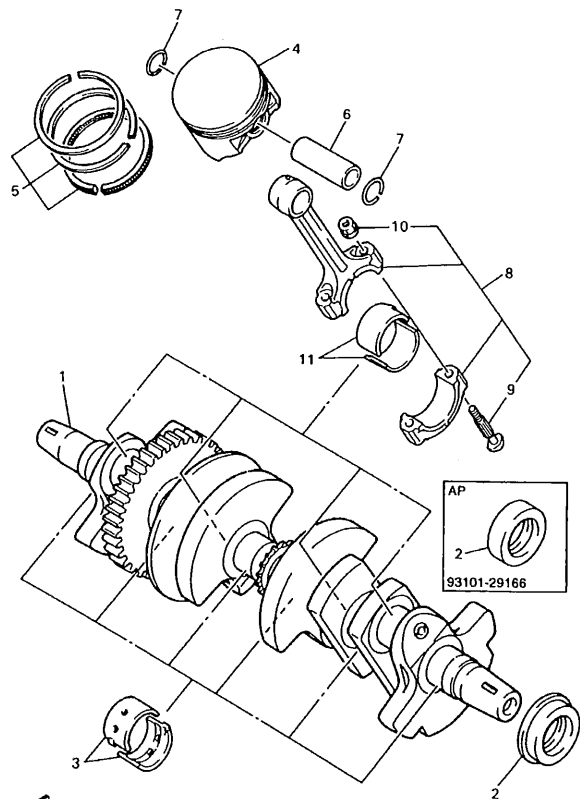

4JH351-5030

FIG. 3 CIGUENAL. PISTON

REF. NO.	CODIGO NO.	DESCRIPCION	4TV7		OBSERVACION
1	4TV-11411-00	CIGUENAL	1		
2	93101-29165	SELLO ACEITE	1		UR
	93101-29166	SELLO ACEITE	1		AP
3	4TV-11416-00	COJINETE PLANO 1	12		UR AZUL
	4TV-11416-10	COJINETE PLANO 1	12		UR NEGRO
	4TV-11416-20	COJINETE PLANO 1	12		UR MARRON
	4TV-11416-30	COJINETE PLANO 1	12		UR VERDE
	4TV-11416-40	COJINETE PLANO 1	12		UR AMARILLO
	4TV-11416-50	COJINETE PLANO 1	12		UR PINK
4	4TV-11631-00	PISTON(STD)	4		
5	4JH-11603-00	JUEGO DE ANILLOS (ESTD)	4		
6	4JH-11633-00	PASADOR, PISTON	4		
7	90468-12069	PRESILLA	8		
8	4JH-11650-00	BIELA COMPLETA	4		
9	4JH-11654-00	.TORNILLO DE BIELA	2		
10	90179-07852	.TUERCA	2		
11	4TV-11656-00	COJINETE PLANO	8		UR AZUL
	4TV-11656-10	COJINETE PLANO	8		UR NEGRO
	4TV-11656-20	COJINETE PLANO	8		UR MARRON
	4TV-11656-30	COJINETE PLANO	8		UR VERDE