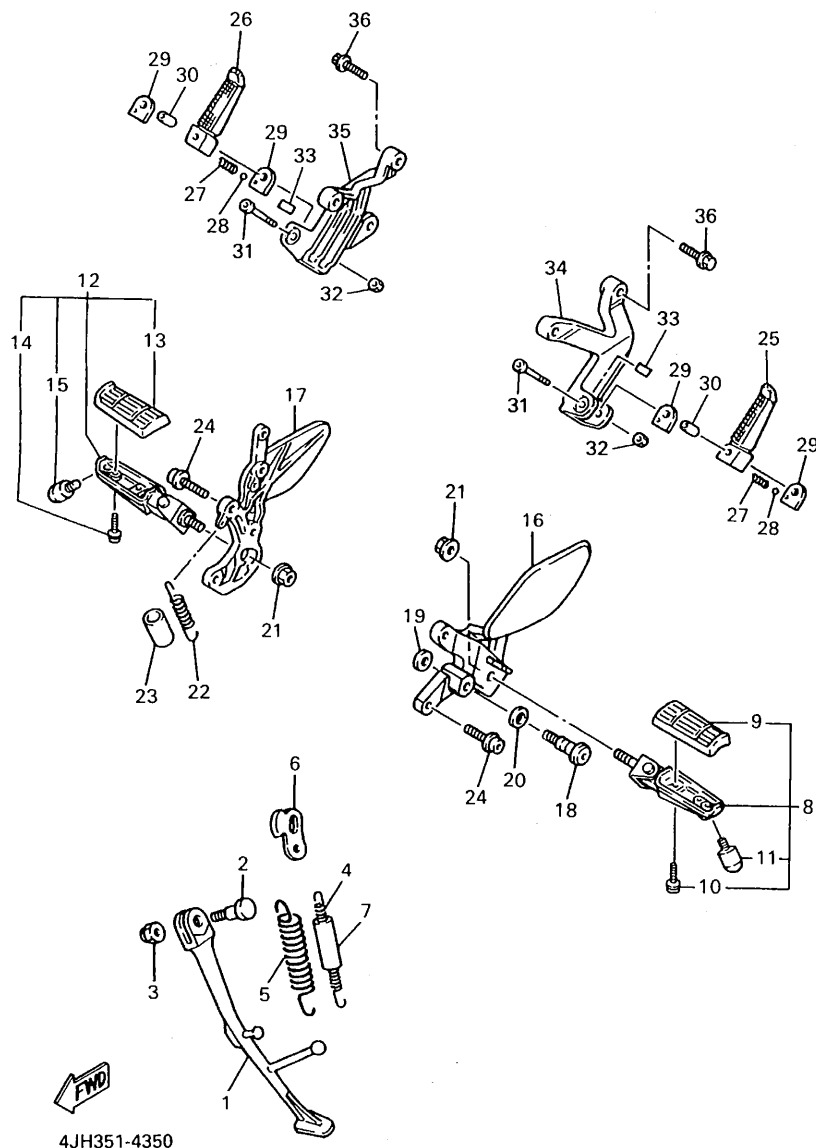

4JH351-4350

FIG. 35 SOPORTE. APOYAPIE

REF. NO.	CODIGO NO.	DESCRIPCION	4TV7				OBSERVACION
1	4FM-27311-00	PUNTAL LATERAL	1				
2	90109-104E6	PERNO	1				
3	90185-10037	TUERCA AUTOBLOCANTE	1				
4	90506-18224	RESORTE DE TENSION	1				
5	90506-26225	RESORTE DE TENSION	1				
6	4FM-27315-00	CONEXION DE PUNTAL LATERAL	1				
7	1TX-27351-00	GUIA DE PUNTAL LATERAL	1				
8	4JH-27410-01	APOYAPIE DELANTERO (MI)	1				
9	3YX-27413-00	.CUBIERTA DE APOYAPIE	1				
10	90157-05079	.TORNILLO CABEZA CONICA PLANA	2				
11	3HE-27435-00	.PERNO	1				
12	4JH-27420-01	APOYAPIE DELANTERO (MD)	1				
13	3YX-27413-00	.CUBIERTA DE APOYAPIE	1				
14	90157-05079	.TORNILLO CABEZA CONICA PLANA	2				
15	3HE-27435-00	.PERNO	1				
16	4FM-27442-02	SOPORTE 2	1				
17	4FM-27443-02	SOPORTE 3	1				
18	2YK-27434-01	PERNO	1				
19	90201-08326	ARANDELA PLANA	1				
20	90206-12074	ARANDELA ONDULADA	1				
21	90179-10247	TUERCA	2				
22	90506-20377	RESORTE DE TENSION	1				
23	90446-17346	TUBO RESEIRADERO	1				
24	91314-08025	PERNO	4				
25	3XV-27431-01	APOYAPIE POSTERIOR 1	1				
26	3XV-27441-11	APOYAPIE POSTERIOR 2	1				
27	90501-12743	RESORTE DE COMPRESION	2