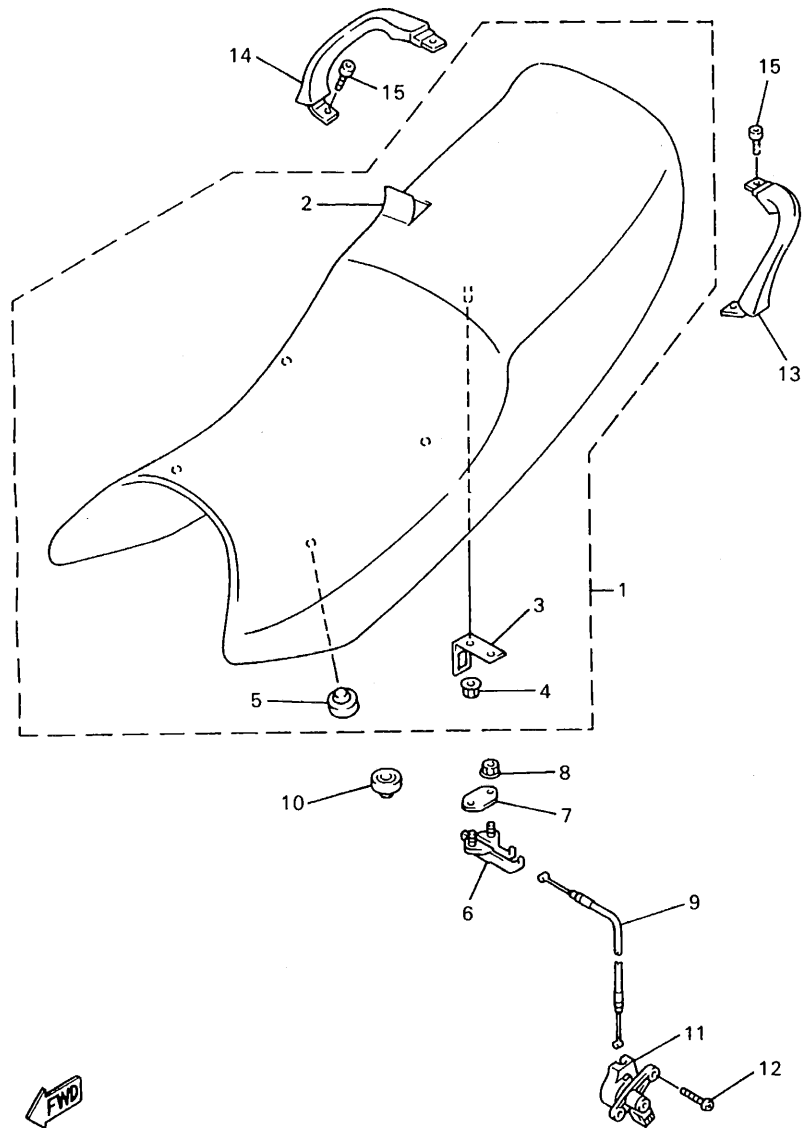

FIG. 28 ASIENTO

REF. NO.	CODIGO NO.	DESCRIPCION	4TV7				OBSERVACION
1	4TV-24730-00	SILLIN DOBLE COMPLETO	1				
2	4TV-24731-00	.FUNDA DE SILLIN	1				
3	4HM-24728-00	.SOPORTE DE ASIENTO	1				
4	90179-06635	.TUERCA	1				
5	22W-24741-00	.COJIN DE ASIENTO	4				
6	4BP-24780-00	TORNILLO CONTROL DE AIRE	1				
7	4BP-24792-00	PLACA	1				
8	95707-06500	TUERCA DE BRIDA	2				
9	4TV-2478E-00	CABLE	1				
10	22W-24741-00	COJIN DE ASIENTO	2				
11	3YX-21308-00	PORTACASCO COMPLETO	1				
12	90149-06313	TORNILLO DE REGLAJE	2				
13	4BP-21644-01	APOYO TRASERO	1				
14	4BP-21645-01	ASIDERO SILLIN	1				
15	90109-060E9	PERNO	4				