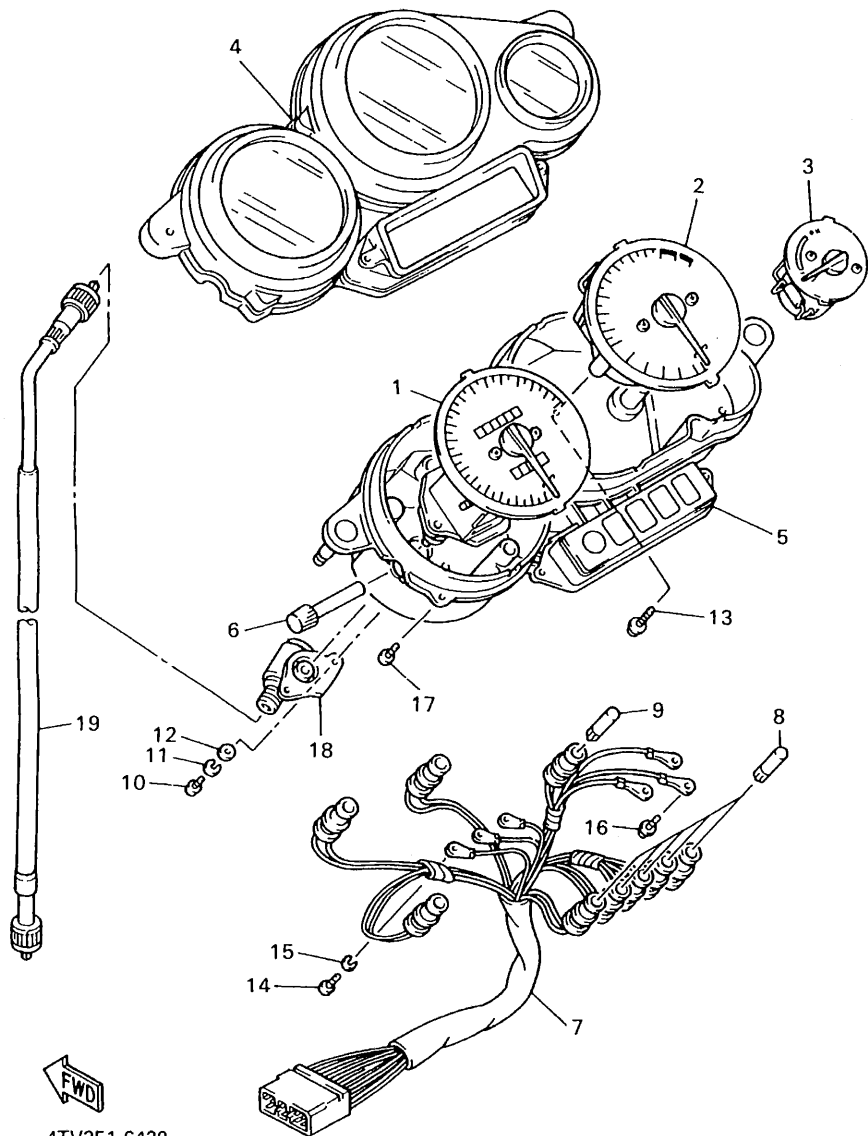

FIG. 42 MEDIDOR

REF. NO.	CODIGO NO.	DESCRIPCION	4TV7				OBSERVACION
1	4SV-83570-00	VELOCIMETRO COMPLETO	1				
2	4TV-83540-00	TACOMETRO COMPLETO	1				
3	4SV-83590-00	MEDIDOR TEMP.DE AGUA	1				
4	4FM-83559-00	CUBIERTA DE MEDIDOR	1				
5	4FM-8353H-40	CAJA INFERIOR	1				
6	4SV-83578-00	PERILLA MEDIDOR DE RECORRIDO	1				
7	4TV-83509-00	ENCASTRE DE CABLE COMPLETO	1				
8	4R0-83517-00	AMPOLLETA (12V-3.4W T10)	5				
9	3GM-83517-00	BOMBILLA(12V-1.7W)	4				
10	98507-04010	TORNILLO DE CABEZA CON PLANA	4				
11	92907-04100	ARANDELA	4				
12	92907-04600	ARANDELA	4				
13	4NX-83546-00	PERNO	2				
14	98507-03010	TORNILLO DE CABEZA CON PLANA	3				
15	92907-03100	ARANDELA	3				
16	90159-03102	TORNILLO CON VALONA	3				
17	90164-04006	TORNILLO ROSCA HEMBRA	5				
18	4FM-83520-00	ENCASTRE COMPLETO	1				
19	4TV-83550-00	CABLE DE VELOCIMETRO COMPLETO	1				

4TV351-6420