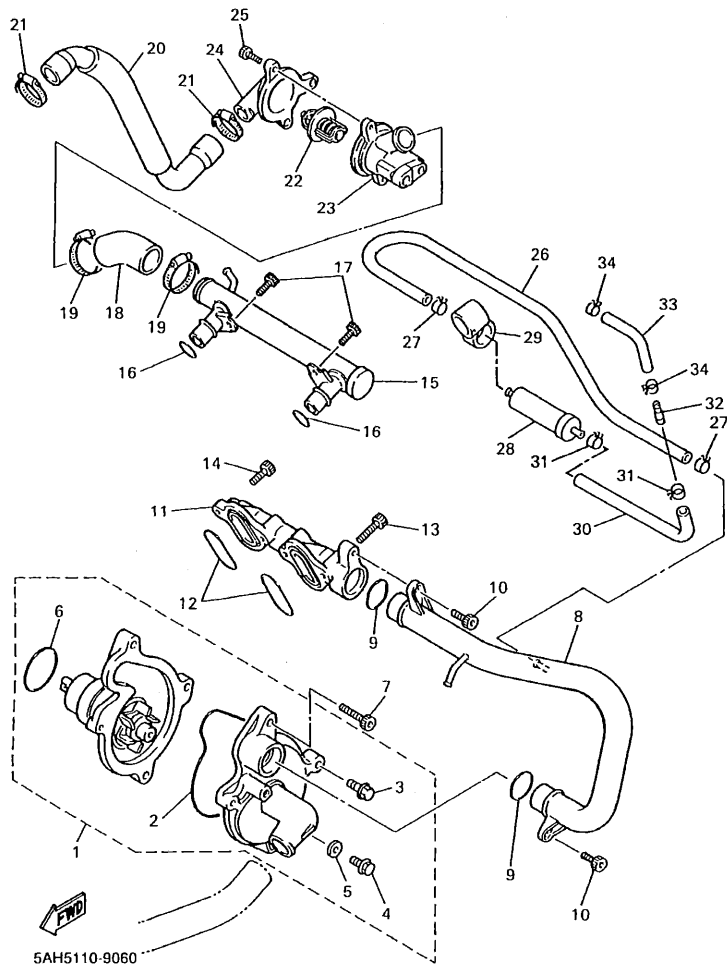

### EJEMPLO

PIEZAS NO.	DESCRIPCION	CANT.	OBSERVACION
2N4-24110-00-X5	.COMP. DEL TANQUE	2	MXR
3J1-24240-10	.GRAFICO, DEL TANQUE	1	para MXR

- Números de Serie

① No. de Serie del motor.

② No. de Serie del bastidor

FIG. 5 ARBOL DE LEV. CADENA

REF. NO.	CODIGO NO.	DESCRIPCION	4TV7				OBSERVACION
1	4JH-12171-01	ARBOL DE LEVAS 1	1				
2	4JH-12181-00	ARBOL DE LEVAS 2	1				
3	1WG-12176-00	CATALINA DE CADENA	2				
4	90105-07385	TORNILLO CON ARANDELA	4				
5	9Y581-32117	CADENA (D.I.D. 215F DHA 118L)	1				
6	4TV-11498-00	PASADOR DE JUNTA	1				
7	3TJ-12241-00	TOPE DE GUIA 2	1				
8	1WG-12210-02	TENSOR CADENA DE LEVA	1				
9	90109-112F1	PERNO	1				
10	4FM-12213-00	EMPAQUE DE CAJA TENSOR	1				
11	91317-06025	PERNO	2				
12	3HE-12251-00	AMORTIGUADOR CADENA 1	1				
13	4JH-12252-00	AMORTIGUADOR CADENA 2	1				
14	90109-065A8	PERNO	2				

4JH351-4050

FIG. 6 BOMBA DE AGUA

REF. NO.	CODIGO NO.	DESCRIPCION	4TV7				OBSERVACION
1	3TJ-Y1242-00	BOMBA DE AGUA COMPLETA	1				
2	1WG-12439-00	.ANILLO O	1				
3	90105-066A5	.TORNILLO CON ARANDELA	2				
4	95027-06012	.PERNO, DE BRIDA	1				
5	90430-06014	.JUNTA	1				
6	93210-33133	.ANILLO O	1				
7	91317-06035	PERNO	2				
8	4TV-12481-00	TUBO 1	1				
9	93210-21190	ANILLO O	2				
10	91317-06010	PERNO	2				
11	1WG-12446-01	JUNTA	1				
12	93210-17746	ANILLO O	2				
13	91317-06040	PERNO	3				
14	91317-06025	PERNO	1				
15	4JH-12482-00	TUBO 2	1				
16	93210-15414	ANILLO O	2				
17	91317-06010	PERNO	2				
18	3TJ-12576-00	MANGUERA 1	1				
19	90450-32051	BRIDA, MANGUERA	2				
20	4JH-12577-00	MANGUERA 2	1				
21	90450-32051	BRIDA, MANGUERA	2				
22	4JH-12410-00	TERMOSTATO CONJUNTO	1				
23	3TJ-12417-00	ENCAJE DE TERMOSTATO	1				
24	3TJ-12413-00	CUBIERTA TERMOSTATO	1				
25	91317-06020	PERNO	2				
26	4TV-12589-00	MANGUERA 6	1				
27	90467-11044	PRESILLA	2				