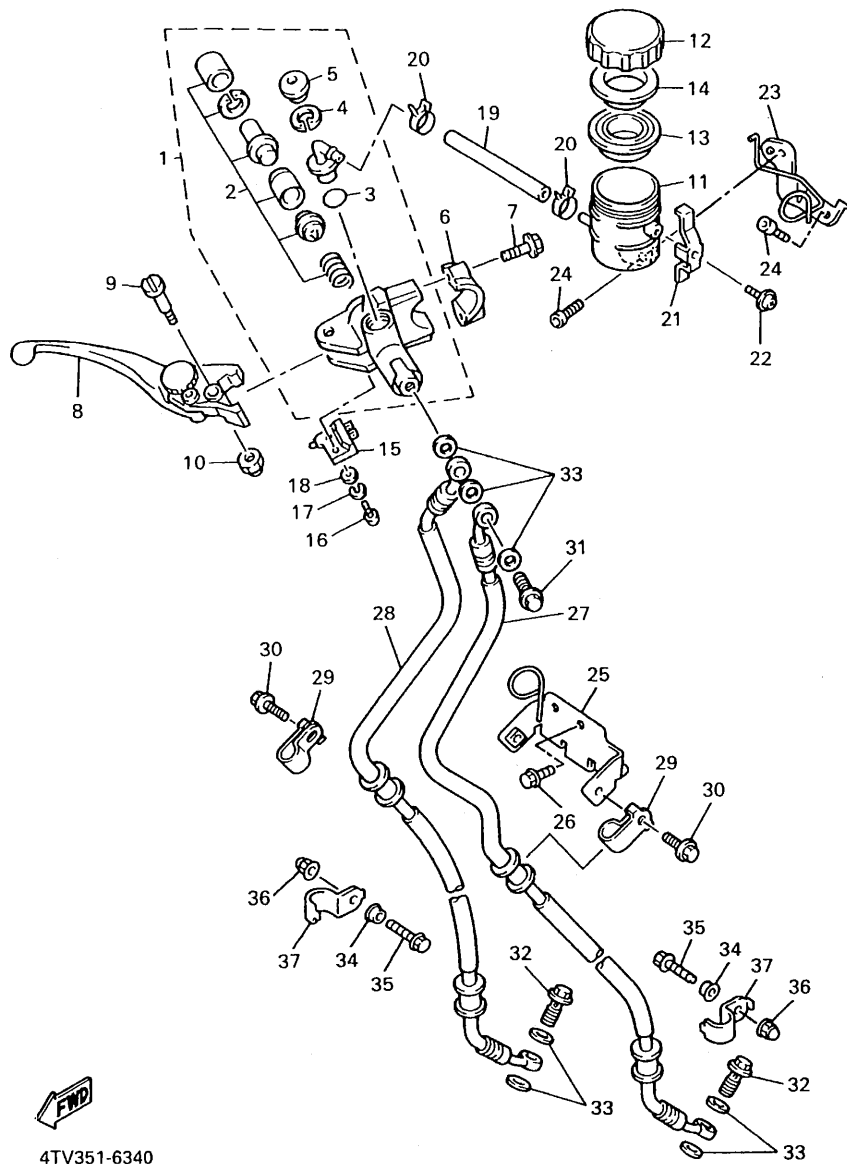

FIG. 34 CILINDRO MAESTRO DELANTERO

REF. NO.	CODIGO NO.	DESCRIPCION	4TV7			OBSERVACION
28	4TV-25873-00	MANGUERA DE FRENO 2	1			
29	90461-10132	GRAPA	2			
30	95807-06012	TUERCA DE REBORDE	2			
31	90401-10160	PERNO DE UNION	1			
32	90401-10159	PERNO DE UNION	2			
33	90201-10118	ARANDELA PLANA	7			
34	90387-07717	CASQUILLO CON VALONA	2			
35	90119-06097	TORNILLO CON ARANDELA	2			
36	90176-06065	TUERCA CORONA	2			
37	4SV-25876-00	SOPORTE DE MANGUERA FRENO 2	2			

4TV351-6340