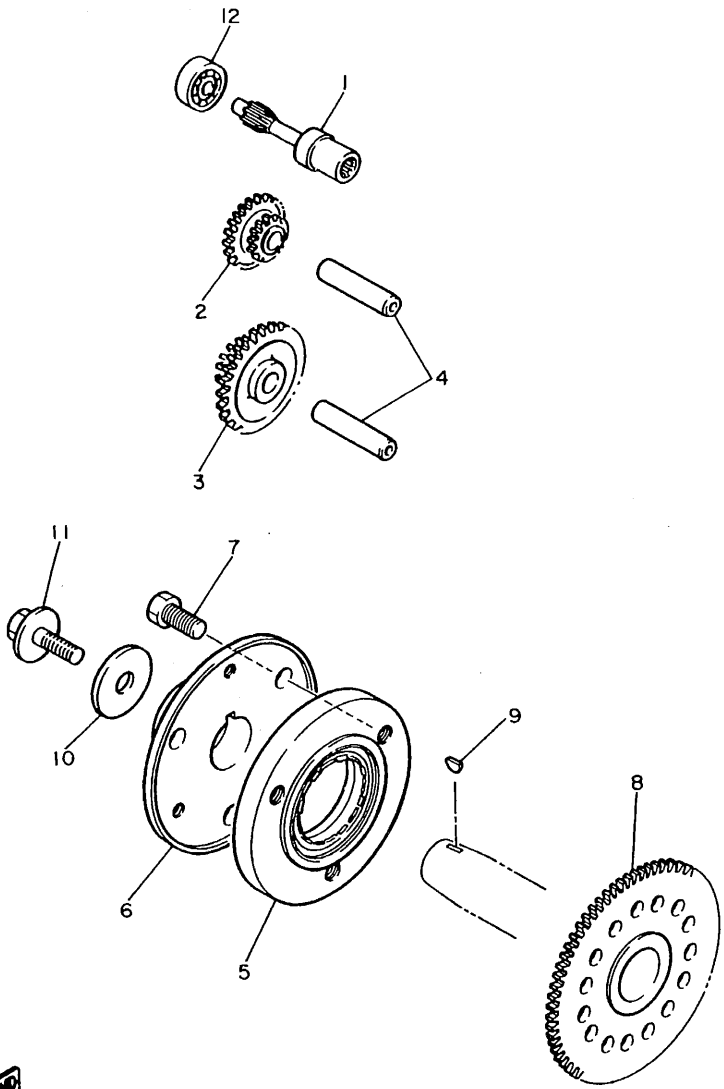

4TV351-6140

FIG. 15 EMBRAG. DEL ARRANQUE

REF. NO.	CODIGO NO.	DESCRIPCION	4TV7				OBSERVACION
1	3HE-15521-00	EJE 1	1				
2	3HE-15512-00	ENGRENAJE NEUTRO	1				
3	3HE-15517-00	ENGRENAJE POSICION 2DA	1				
4	3TJ-15521-00	EJE 1	2				
5	3HE-15590-02	ENSAMBLE GUIA CADENA ARRANQUE	1				
6	3HE-15524-00	RUEDA DE ARRANQUE	1				
7	91317-08020	PERNO	3				
8	4JH-15515-00	ENGRANAJE 3	1				
9	90280-05048	CUNA WOODRUFF	1				
10	90201-107K6	ARANDELA PLANA	1				
11	90105-10445	TORNILLO CON ARANDELA	1				
12	93306-20006	COJINETE (B6200)	1				NTN