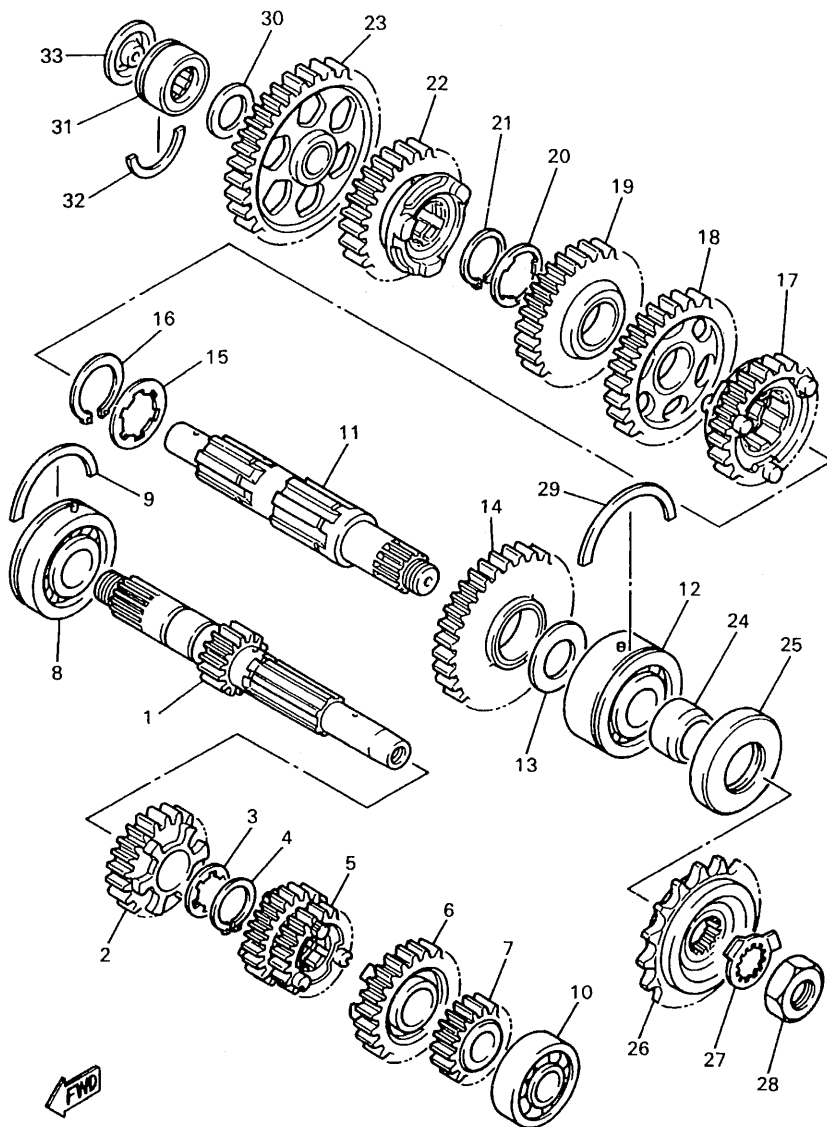

FIG. 17 TRANSMISION

REF. NO.	CODIGO NO.	DESCRIPCION	4TV7				OBSERVACION
1	4JH-17411-00	EJE, PRINCIPAL (13T)	1				
2	4TV-17151-00	ENGRANAJE PINON DE 5TA (21T)	1				
3	90209-22191	ARANDELA DE SEPARACION	1				
4	93440-25084	BOLA	1				
5	4JH-17131-00	ENGRANAJE PINON DE 3RA/4TA(22T/21T)	1				
6	4TV-17161-00	ENGRANAJE PINON 6TA (27T)	1				
7	4TV-17121-00	ENGRANAJE DE PINON DE 2DA (19T)	1				
8	93306-37208	COJINETE	1				
9	93440-54152	BOLA	1				
10	93306-20464	COJINETE	1				
11	4TV-17421-00	EJE SECUNDARIO	1				
12	93305-20509	COJINETE	1				
13	4TV-17417-00	ARANDELA DE REGLAJE	1				
14	4JH-17221-00	ENGRANAJE RUEDA DE 2DA (37T)	1				
15	90209-27336	ARANDELA DE SEPARACION	1				
16	93440-30077	BOLA	1				
17	4TV-17261-00	ENGRANAJE RUEDA DE 6TA (29T)	1				
18	4JH-17231-00	ENGRANAJE RUEDA DE 3RA (34T)	1				
19	4JH-17241-00	ENGRANAJE DE RUEDA 4TA (28T)	1				
20	90209-22191	ARANDELA DE SEPARACION	1				
21	93440-25084	BOLA	1				
22	4TV-17251-00	ENGRANAJE RUEDA DE 5TA (25T)	1				
23	4JH-17211-00	ENGRANAJE RUEDA DE 1 RA (37T)	1				
24	90387-2504A	CASQUILLO CON VALONA	1				
25	93102-35368	SELLO ACEITE	1				
26	4TV-17460-00	RUEDA DENTADA, TRACC (15T)	1				
27	90215-21022	ARANDELA DE CIERRE	1				

4JH351-4170