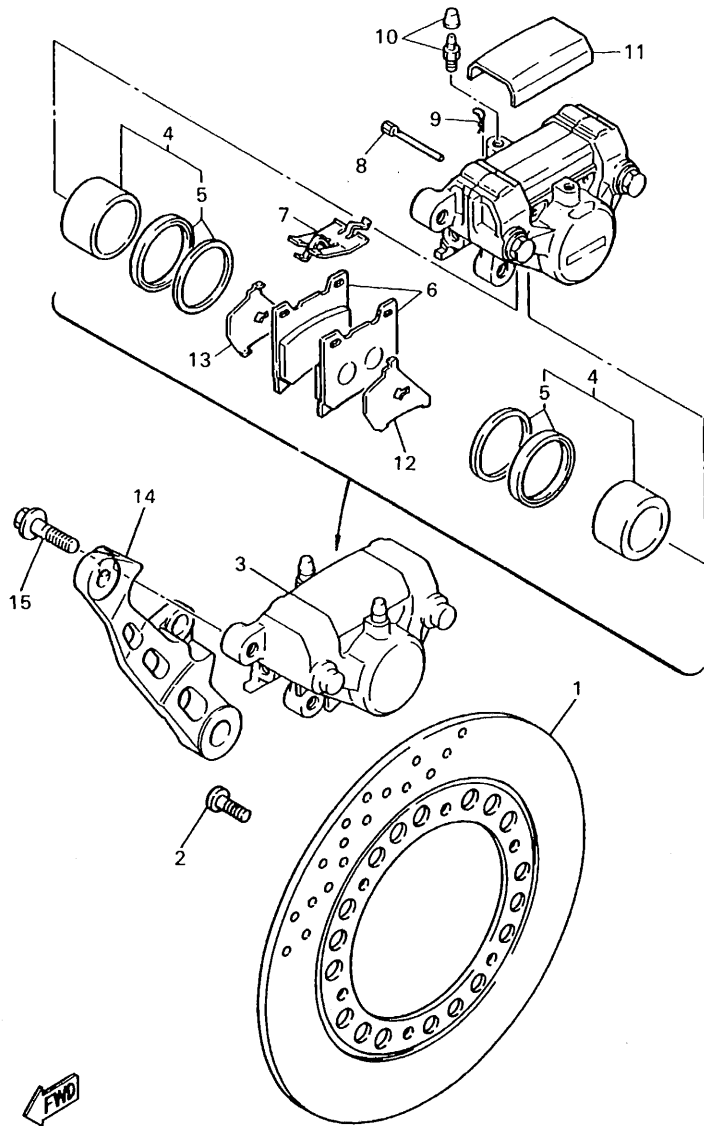

4JH351-4320

FIG. 32 CALIBRE FRENO TRASERA

REF. NO.	CODIGO NO.	DESCRIPCION	#TV7				OBSERVACION
1	4JH-2582W-00	DISCO DE FRENO TRASEROS 2	1				
2	90109-083G4	PERNO	6				
3	3GM-2580W-A0	CALIBRE COMPLETO TRASEROS 2	1				
4	31A-W0057-00	.PISTON COMPLETO PINZA	1				
5	31A-W0047-00	..JUEGO DE RETENES DE PINZA	1				
6	1FK-W0046-02	.JUEGO DE PASTILLAS DE FRENO 2	1				
7	29L-25919-A0	.SOPORTE DE PASTILLAS	1				
8	3HE-25924-00	.PASADOR	2				
9	3HE-25925-00	.PRESILLA	2				
10	1J3-W0048-00	.CJTO TORNILLO DE PURGA	2				
11	51J-25836-00	.CUBIERTA PARA POLVO	1				
12	1FK-25827-00	.SOPORTE PASTILLA IZQUIERDO	1				
13	1FK-25828-00	.CUNA DE CALIBRE	1				
14	4JH-25819-00	SOPORTE DE CALIBRE	1				
15	90105-10638	TORNILLO CON ARANDELA	2