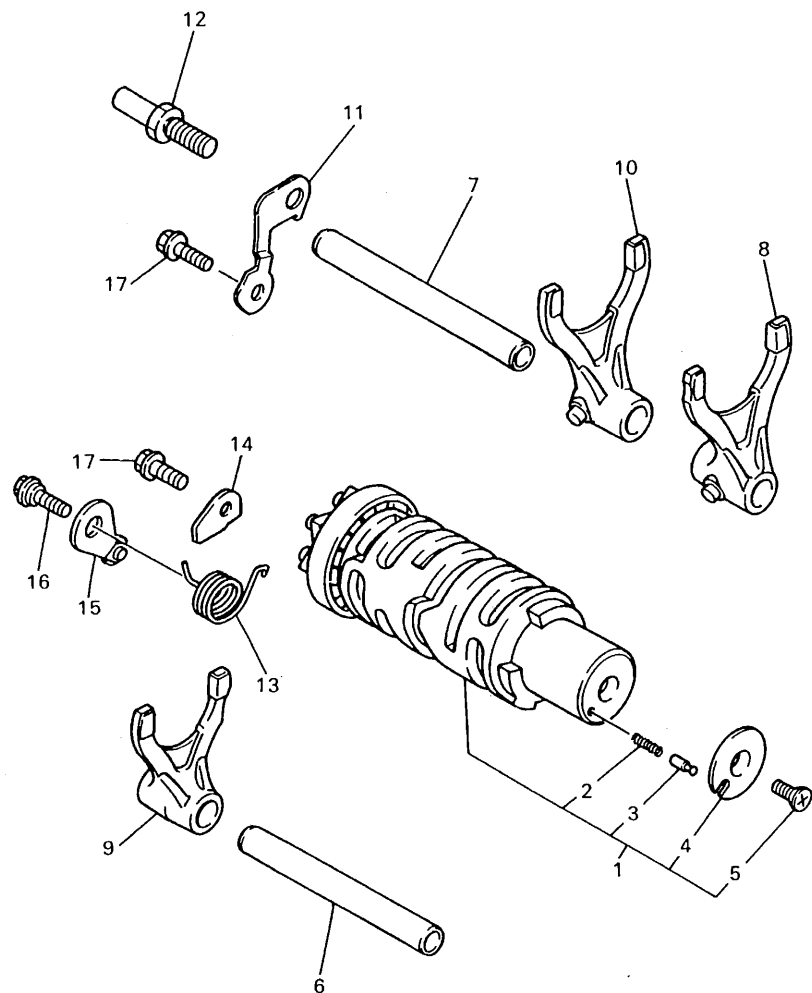

4JH351-4170

FIG. 18 LEVA DE CAMBIO. HORQ

REF. NO.	CODIGO NO.	DESCRIPCION	4TV7				OBSERVACION
1	4JH-18540-02	LEVA DEL CAMBIO COMPLETA	1				
2	90501-06022	.RESORTE DE COMPRESION	1				
3	4UN-18542-00	.PUNTO MVERTO	1				
4	4UN-18566-00	.PLACA LATERAL 2	1				
5	90149-05321	.TORNILLO DE REGLAJE	1				
6	4JH-18531-01	BARRA GUIA HORQ. CAMBIO 1	1				
7	4JH-18535-00	BARRA GUIA HORQ. CAMBIO 2	1				
8	4JH-18511-00	HORQUILLA DEL CAMBIO 1	1				
9	4JH-18512-00	HORQUILLA DEL CAMBIO 2	1				
10	4JH-18513-00	HORQUILLA DE CAMBIO 3	1				
11	1WG-18536-00	TOPE DE PALANCA SELECTOR	1				
12	1HX-18127-00	PASADOR DE PALANCA	1				
13	90508-237A0	RESORTE DE TORSION	1				
14	1WG-18562-00	PLACA DE TOPE 2	1				
15	36Y-18140-00	PALANCA DE TOPE COMPLETA	1				
16	90109-063F7	PERNO	1				
17	95827-06016	TUERCA DE REBORDE	2				