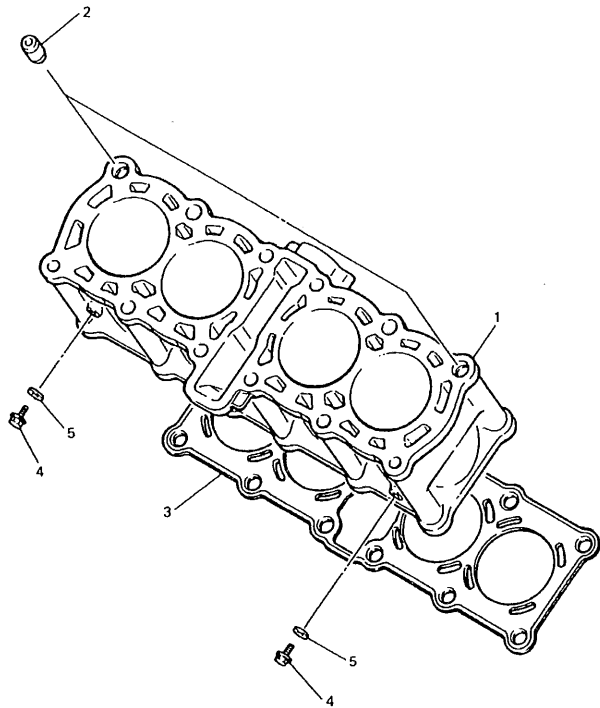

4JH351-4020

FIG. 2 CILINDRO

REF. NO.	CODIGO NO.	DESCRIPCION	4TV			OBSERVACION
1	4JH-11311-01	CILINDRO 1	1			
2	93612-16254	PASADOR DE CLAVIJA	2			
3	3TJ-11351-00	JUNTA, DE CILINDRO	1			
4	95827-06010	TUERCA DE REBORDE	2			
5	90430-06014	JUNTA	2