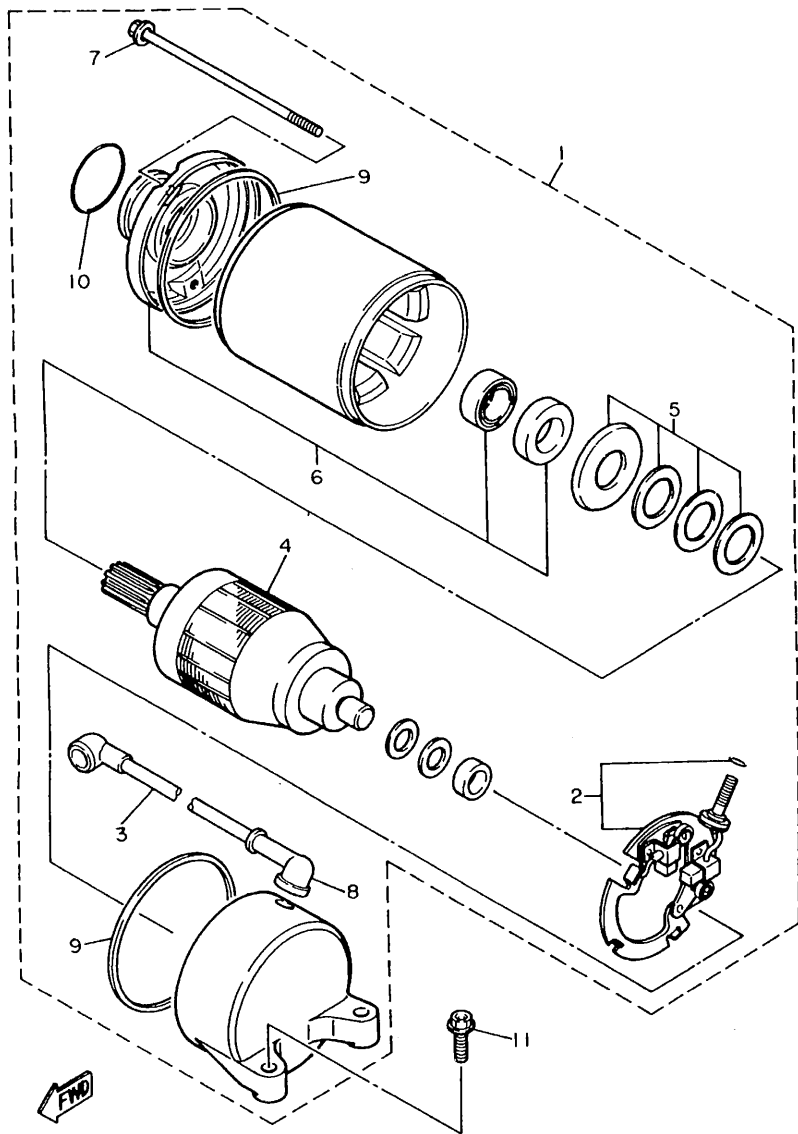

3HE332-9400

FIG. 40 MOTOR DE ARRANQUE

REF. NO.	CODIGO NO.	DESCRIPCION	4TV7				OBSERVACION
1	3HE-81800-00	MOTOR DE ARRANQUE COMPLETO	1				
2	3HE-81840-00	.SOSTEN DE ESCOBILLA COMPLETO	1				
3	1HX-81815-00	.CABLE, MOTOR DE ARRANQUE	1				
4	3HE-81850-00	.INDUCIDO COMPLETO	1				
5	3AJ-81809-00	.JUEGO DE ARANDELA	1				
6	3HE-81830-00	.SOPORTE DELANTERO COMPLETO	1				
7	3HE-81826-00	.PERNO	1				
8	4G0-81871-00	.TAPA	1				
9	11H-81844-00	.EMPAQUE	2				
10	1FK-81847-00	.ANILLO GOMA	1				
11	95027-06025	PERNO, DE BRIDA	2