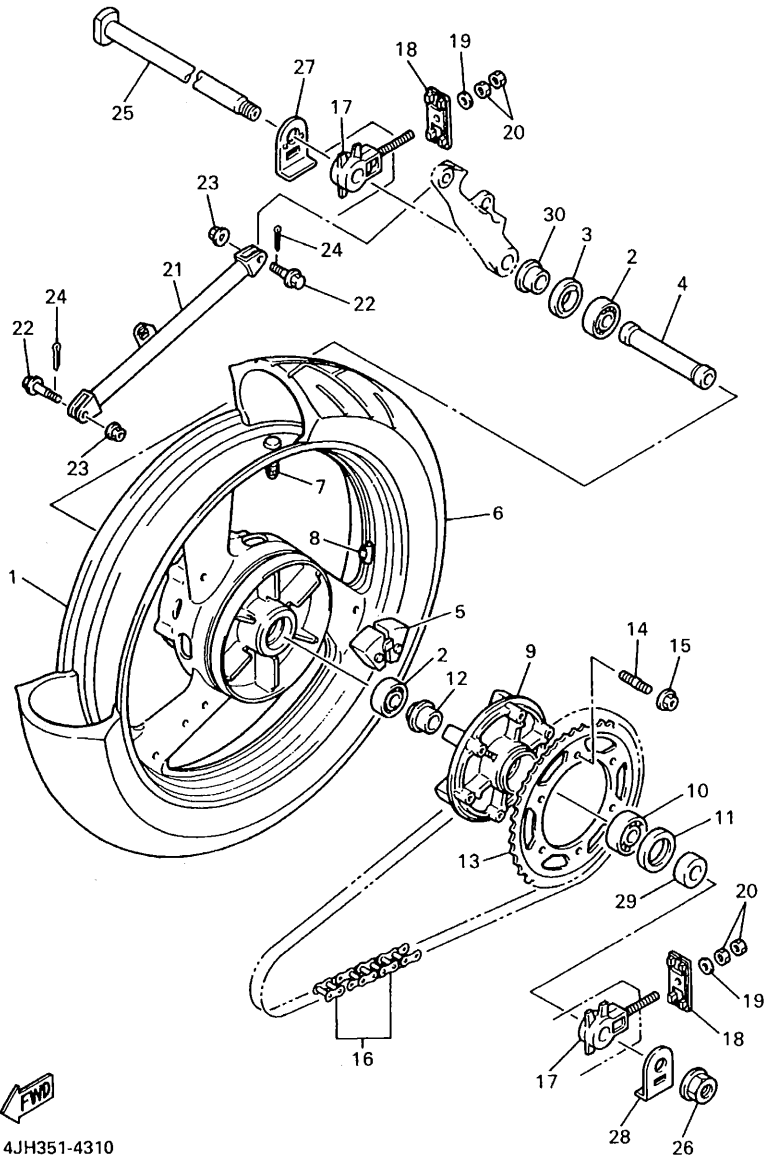

4JH351-4310

FIG. 31 RUEDA TRASERA

REF. NO.	CODIGO NO.	DESCRIPCION	4TV		OBSERVACION
1	4JH-25338-00-7B	RUEDA FUNDIDA TRASERA	1		BIB2
2	93306-20417	COJINETE	2		
3	93102-28022	SELLO ACEITE	1		
4	90387-2004F	CASQUILLO CON VALONA	1		
5	4FM-25364-00	AMORTIGUADOR	6		
6 *		NEUMATICO(160/60ZR17 MACADAM 90X)	1		LM MICHELIN
7	93900-00030	VALVULA DE ARO	1		
8	29L-25398-00	BALANCEADOR DE RUEDA(10G)	1		UR
	29L-25398-10	BALANCEADOR DE RUEDA (20G)	1		UR
	29L-25398-20	BALANCEADOR DE RUEDA (30G)	1		UR
9	4FM-25366-00	EMBRAGUE DE MASA	1		
10	93306-20644	COJINETE	1		
11	93102-40211	SELLO ACEITE	1		
12	90387-2004E	CASQUILLO CON VALONA	1		
13	4JH-25447-00	CORONA (47T)	1		
14	90116-10575	ESPARRAGO	6		
15	95607-10200	TUERCA DE AUTO-CIERRE	6		
16	94581-59108	CADENA (D.I.D.50VA7-108LE)	1		
17	3XW-25388-00	TIRADOR DE CADENA 1	2		
18	4JH-22174-00	EXTREMO 1	2		
19	92907-08600	ARANDELA	2		
20	95307-08600	TUERCA	4		
21	4JH-25371-01	BARRA TENSORA	1		
22	90105-08321	TORNILLO CON ARANDELA	2		
23	95707-08500	TUERCA DE BRIDA	2		
24	91401-20012	PASADOR DE CHAVETA	2		
25	3GM-25381-A0	EJE DE RUEDA	1