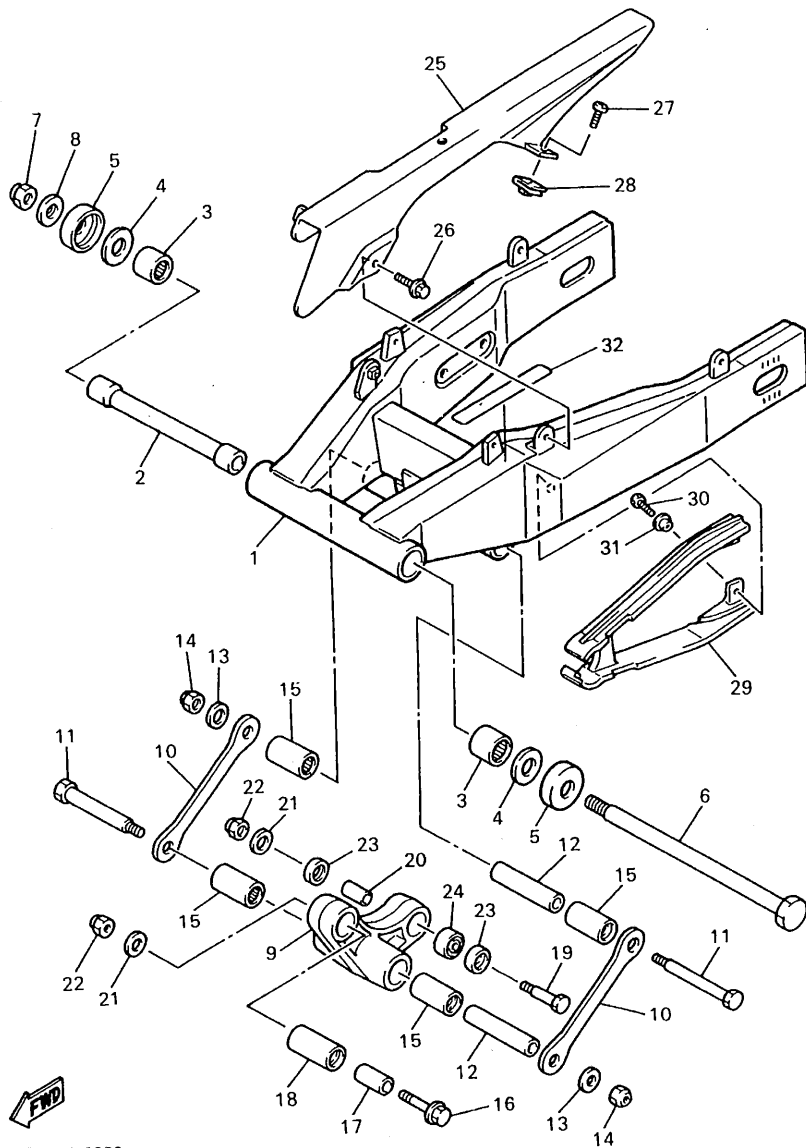

4TV351-6230

FIG. 23 BRAZO TRASERO

REF. NO.	CODIGO NO.	DESCRIPCION	4TV7	OBSERVACION
1	4JH-22110-00-35	BRAZO TRASERO COMPLETO	1	SL
2	47X-22184-00	BUJE	1	
3	93320-32403	COJINETE	2	
4	90201-161J3	ARANDELA PLANA	2	
5	4X7-22129-00	TAPA DE EMPUJE 2	2	
6	1UY-22141-01	EJE DEL BARCULANTE	1	
7	90185-16127	TUERCA AUTOBLOCANTE	1	
8	90201-160F6	ARANDELA PLANA	1	
9	4TV-2217A-00	BRAZO REEURIO	1	
10	3GM-2217M-00	BRAZO 1	2	
11	90101-12673	TORNILLO	2	
12	90387-126T1	CASQUILLO CON VALONA	2	
13	90201-126A7	ARANDELA PLANA	2	
14	95617-12100	PERNO DE PUNTAL	2	
15	93317-41761	COJINETE	4	
16	90105-10727	TORNILLO CON ARANDELA	1	
17	90387-100T8	CASQUILLO CON VALONA	1	
18	93317-42060	COJINETE	1	
19	90101-10659	TORNILLO	1	
20	90387-127W0	CASQUILLO CON VALONA	1	
21	90201-101J1	ARANDELA PLANA	2	
22	95607-10100	TUERCA AUTOBLOCANTE	2	
23	93109-17071	SELLO ACEITE	2	
24	93317-31771	COJINETE	1	
25	4JH-22311-00	CABRECADENA	1	
26	90119-06194	TORNILLO CON ARANDELA	1	
27	90154-05013	TORNILLO DE LIGAR	2	