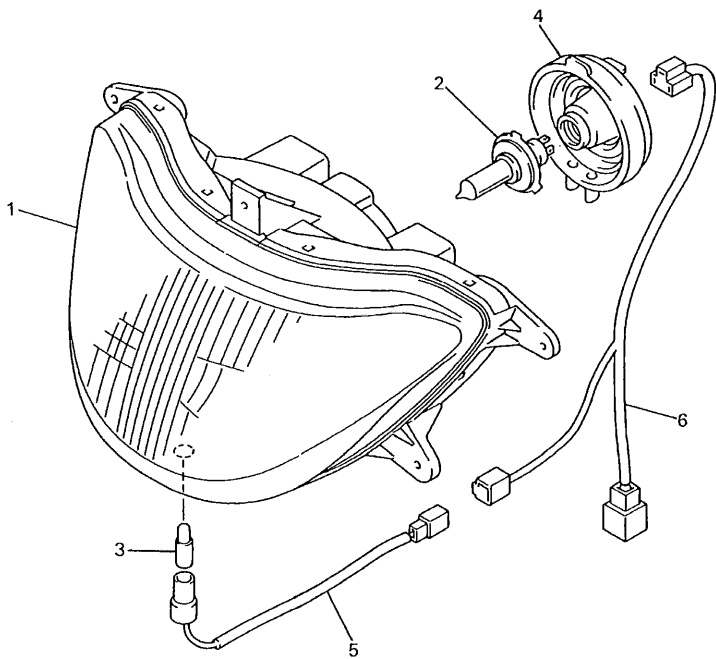

4TV351-6420

FIG. 43 FARO DELANTERO

REF. NO.	CODIGO NO.	DESCRIPCION	4TV7			OBSERVACION
1	4TV-84310-00	UNIDAD DE FARO DELANTERO COMPL	1			
2 *		BOMBILLA (12V 60/55W HALOGEN)	1			LM
3	4E2-84347-00	BOMBILLA (12V-4W)	1			
4	4TV-84397-00	CUBIERTA DE ENCASTRE	1			
5	4TV-84312-00	ENCASTRE	1			
6	4TV-84359-00	CABLE DE FARO DELANTERO	1			