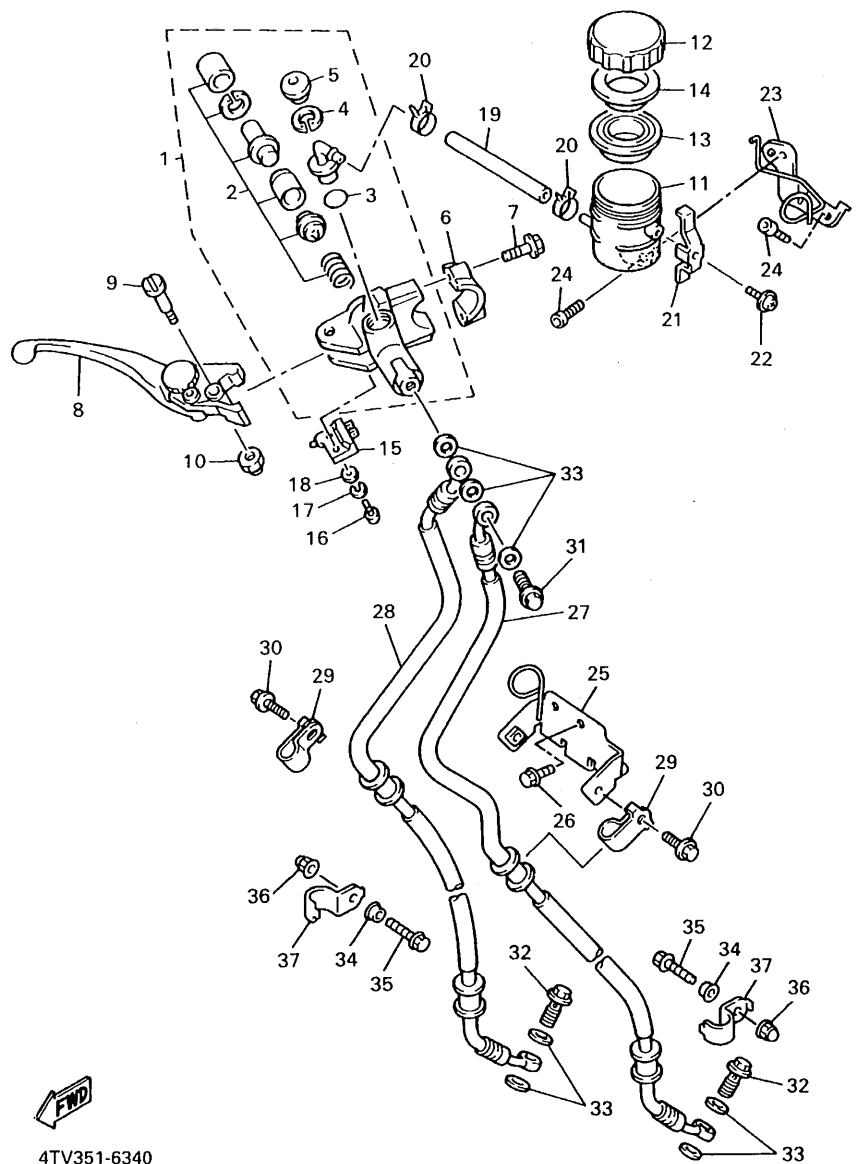

FIG. 34 CILINDRO MAESTRO DELANTERO

REF. NO.	CODIGO NO.	DESCRIPCION	4TV				OBSERVACION
1	4SV-W2587-00	CILINDRO MAESTRO SUB COMPLET	1				
2	4SV-W0041-00	.JUEGO DE CILINDRO MAESTRO	1				
3	93210-15620	.ANILLO O	1				
4	2VN-25866-00	.PRESILLA REDONDA	1				
5	3FV-2589A-00	.CUBIERTA PARA POLVO	1				
6	56A-25867-00	SOPORTE DE CILINDRO MAESTRO	1				
7	95026-06025	PERNO, DE BRIDA	2				
8	4SV-83922-00	PALANCA 2	1				
9	3FV-2589F-00	PERNO DE PALANCA	1				
10	95606-06100	PERNO DE PUNTAL	1				
11	3FV-25894-00	TANQUE DE RESERVA	1				
12	3GM-25852-50	TAPA DE TANQUE DE RESERVA	1				
13	3FV-25854-00	DIAFRAGMA TANQUE RESERVA	1				
14	2J2-25855-50	BUJE DE DIAFRAGMA	1				
15	3FV-83980-00	INTERRUP.PARADA DELANTERO	1				
16	98502-04012	TORNILLO DE CABEZA CON PLANA	1				
17	92902-04100	ARANDELA	1				
18	92902-04600	ARANDELA	1				
19	3GM-2582F-00	TUBO	1				
20	3PA-24356-00	PRESILLA DE TUBO 1	2				
21	3FV-2589G-00	SOPORTE	1				
22	3GM-2589H-00	TORNILLO	1				
23	4TV-26292-00	SOPORTE	1				
24	91317-06012	PERNO	2				
25	4TV-2134K-00	SOPORTE DE BOCINA	1				
26	95807-06012	TUERCA DE REBORDE	2				
27	4TV-25872-00	MANGUERA DE FRENO 1	1				

4TV351-6340