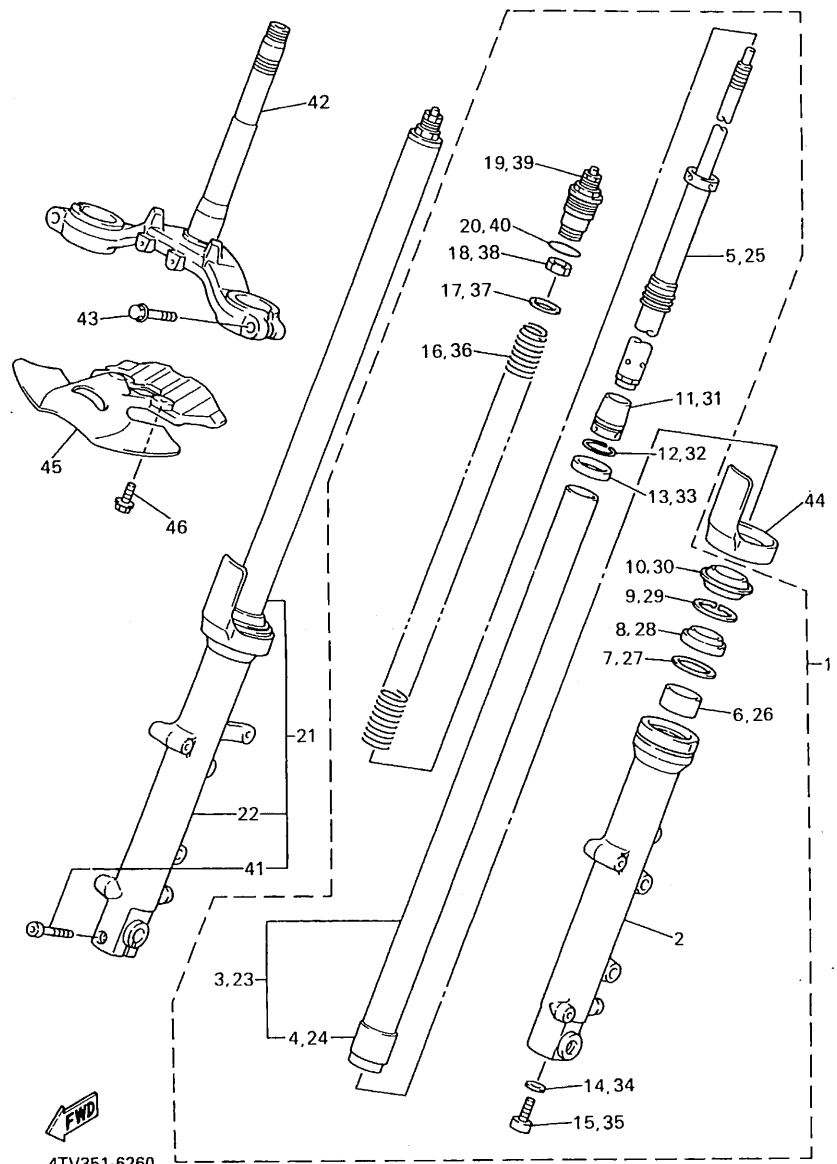

FIG. 26 HORQUILLA DELANTERA

REF. NO.	CODIGO NO.	DESCRIPCION	4TV7				OBSERVACION
28	3SP-23145-L0	.RETEN DE ACEITE	1				
29	26H-23156-00	.PRESILLA DEL RETEN DE ACEITE	1				
30	3XV-23144-50	.GUARDAPOLVO	1				
31	4TV-23173-00	.VASTAGO AHUSADO	1				
32	4TV-23153-00	.ANILLO DE ENGANCHE	1				
33	4TV-23184-00	.TAPA DE VALVULA DE AIRE	1				
34	2K8-23158-L0	.EMPAQUE	1				
35	3LC-23181-00	.TORNILLO CABEZAHEXAGONAL	1				
36	4JH-23141-10	.RESORTE HORQUILLA DELANT.	1				
37	3LC-23149-00	.ARANDELA DE RESORTE SUPERIOR	1				
38	3LC-23357-00	.TUERCA	1				
39	4JH-23111-10	.TAPON	1				
40	43F-23188-10	.ANILLO O	1				
41	91314-08040	.PERNO	1				
42	4TV-23340-00	PLATINA INFERIOR COMPLETA	1				
43	4TV-23356-00	PERNO 2	2				
44	4PU-2331G-00	CUBIERTA	2				
45	4TV-23818-00	CUBIERTA DE DIRECCION	1				
46	90119-06117	TORNILLO CON ARANDELA	2				

4TV351-6260