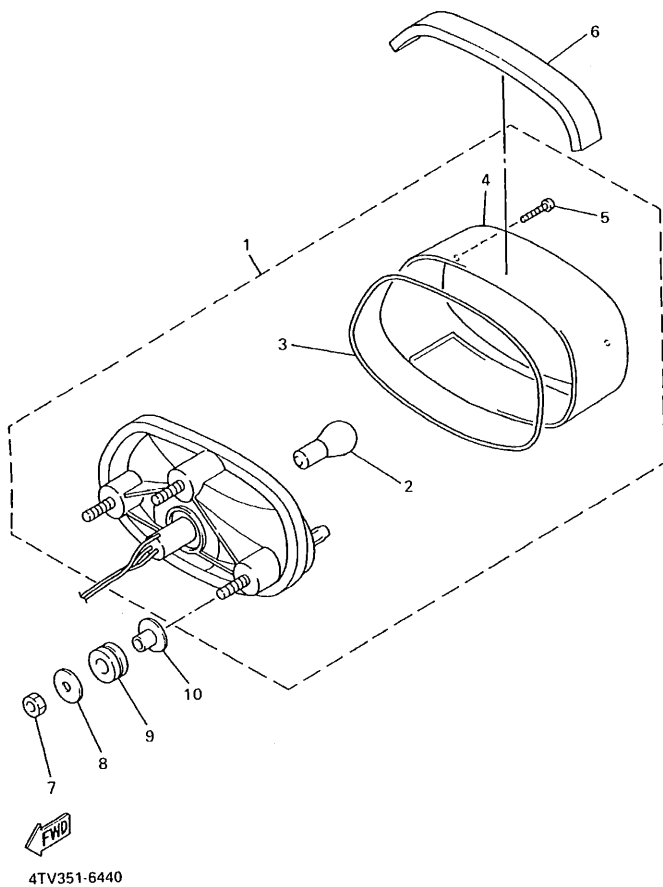

FIG. 44 LUZ DE COLA

REF. NO.	CODIGO NO.	DESCRIPCION	4TV7				OBSERVACION
1	4TR-84700-00	FARO TRASERO COMPLET.	1				
2	31L-84714-00	.BOMBILLA (12V-21/5W)	1				
3	4TR-84723-00	.EMPAQUE LENTE FARO TRASERO	1				
4	4TR-84733-00	.LENTE DE FARO TRASERO	1				
5	97706-40620	.TORNILLO ROSCA HEMBRA	2				
6	4TV-84753-00	AMORTIGUADOR	1				
7	95307-06600	TUERCA	3				
8	90201-06071	ARANDELA PLANA	3				
9	90480-18276	TAPON	3				
10	90387-062W4	CASQUILLO CON VALONA	3